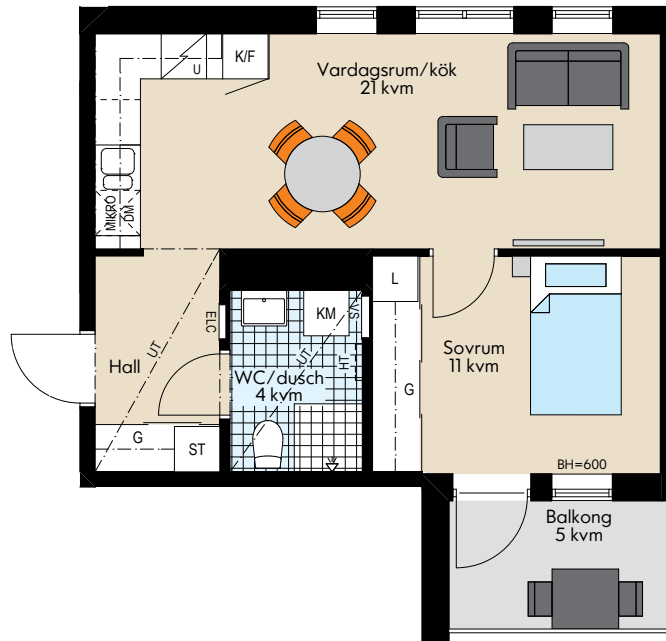

## 2 rok ca 43 kvm

Lgh 741

### Teckenförklaring

Kyl/frys	Garderob	Tvättmaskin	vs	Skåp för rörkopplingar
Diskmaskin	Linneskåp	Torktumlare	ELC	Elcentral
Induktionshäll m ugn	Städskåp	Kombimaskin	HT	Handduktork (tillval)
Mikrovågsugn	Högsåp			

Rumshöjd 2,5 m där ej annat anges.  
 UT innebär lägre takhöjd.  
 Bröstningshöjd fönster 800 mm där  
 ej annat anges.

2017-04-11