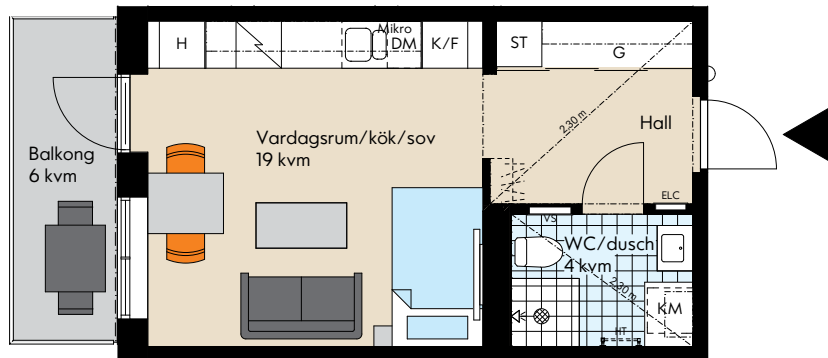

1 rok ca 30 kvm

Lgh 2-1203, 2-1303, 2-1403, 2-1503

Teckenförklaring

K/F	Kyl/frys	TM	Tvättmaskin
DM	Diskmaskin	TT	Torktumlare
Induktionshäll m ugn		KM	Kombimaskin
G	Garderob	TP	Tvättpelare
L	Linneskåp	vs	Skåp för rörkopplingar
ST	Städsåp	ELC	Elcentral
Mikro	Mikrovågsugn	HT	Handduktork (tillval)

Fasad mot nordväst

Fasad mot nordöst

Gärdsfasad mot sydväst

Gärdsfasad mot sydöst

Rumshöjd 2,5 m där ej annat anges.
Bröstningshöjd fönster 600 mm där ej annat anges.
Vägg vid TV-symbol är förstärkt, bredd max ca 1,8 m.