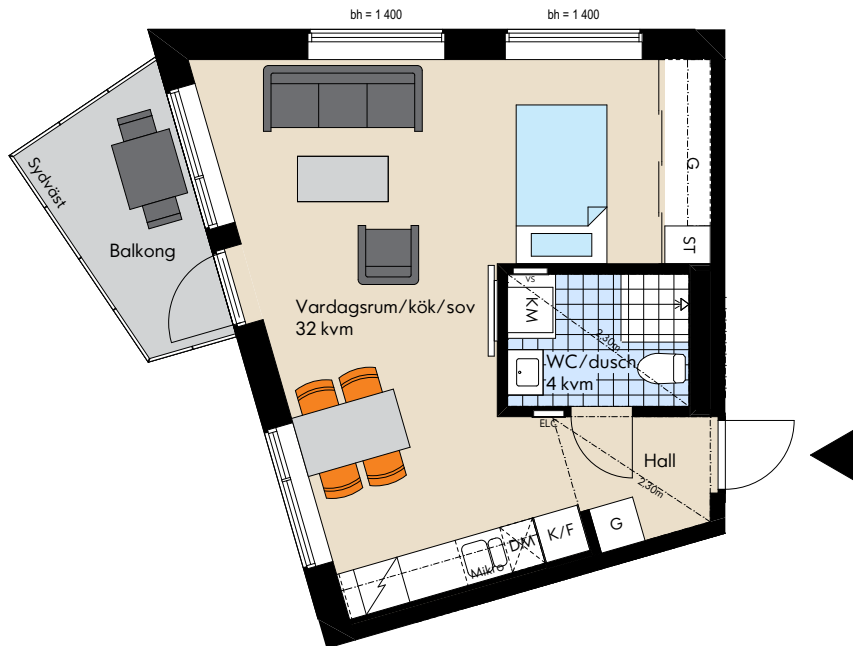

### 1 rok ca 40 kvm

Lägenhetsnummer:  
13-1102, 13-1202, 13-1302

Ex lägenhetsnr 01-1001

- Fönster i två väderstreck
- Balkong mot innergården
- Förråd i källaren

#### Teckenförklaring

Induktionshäll m ugn	L Linneskåp	TM Tvättmaskin	ELC Elcentral
K/F Kyl/frys	ST Städsåskåp	TT Torktumlare	vs Skåp för rökopplingar
DM Diskmaskin	G Garderob	KM Kombimaskin	
Mikro Mikrovågsugn	G Skjutgarderob	TP Tvättpelare	

Rumshöjd 2,5 m där ej annat anges.  
Bröstningshöjd fönster 800 mm  
där ej annat anges.

2018-01-05