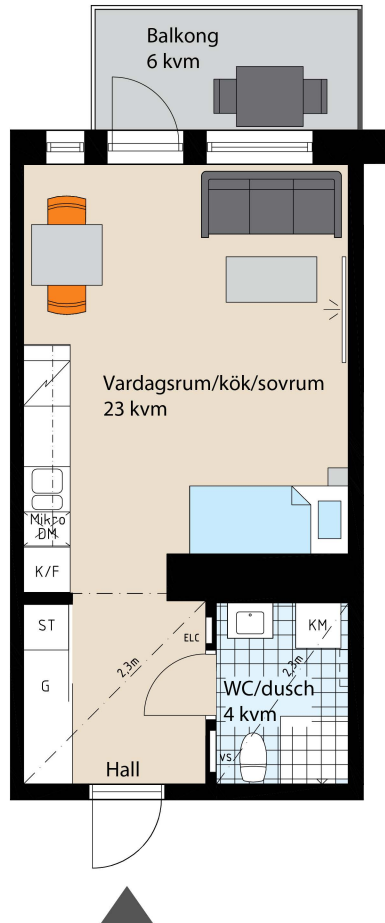

Brf Trivas

Årstahusen Stockholm

Storlek: 1 RoK
Area: 34 kvm
Lägenhet: C1303, C1403, C1503, C1603,
 C1703, C1803, C1903, C2003,
 C2103, C2203, C2303, C2403,
 C2503, C2603

Förklaring av
 Lägenhetsnr:
 C1201

SKALA 1:100 (A4)

RUMSHÖJD: 2,5m (där inget annat anges)
 BRÖSTNINGSHÖJD FÖNSTER: 0,5m (där inget annat anges)
 Vägg vid TV-symbol är förstärkt, bredd ca 1,8m
 Med reservation för eventuella ändringar och ytavvikelser

FÖRKLARINGAR

G Garderob	Induktionshäll med inbyggnadsugn
L Linneskåp	DM Diskmaskin
ST Städskåp	KM Kombimaskin
K/F Kyl/frys	ELC Elcentral
	VS Skåp för rörkopplingar
	Mikro Mikrovågsugn
	Lägenhetens placering