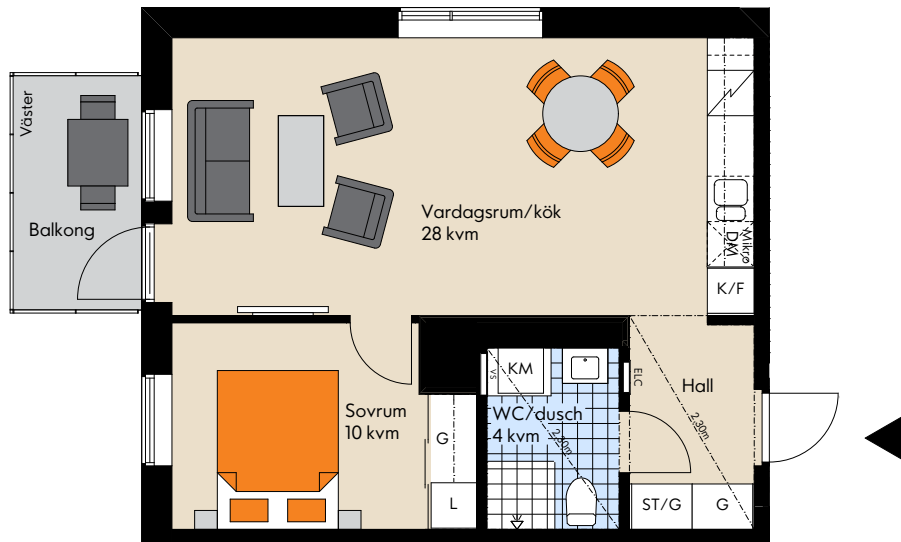

2 rok ca 49 kvm

Lägenhetsnummer:
14-1103, 14-1203, 14-1303

- Öppen planlösning
- Balkong i västerläge
- Fönster i två väderstreck

Ex lägenhetsnr 01-1001

0 5 M

Gatufasad mot söder

Gårdsfasad mot norr

Gatufasad mot öster

Gårdsfasad mot norr

Gårdsfasad mot väster

Teckenförklaring

Induktionshäll m ugn	L Linneskåp	TM Tvättmaskin	ELC Elcentral
K/F Kyl/frys	ST Städsåp	TT Torktumlare	vs Skåp för rörkopplingar
DM Diskmaskin	G Garderob	KM Kombimaskin	
Mikro Mikrovågsugn	G Skjutgarderob	TP Tvättpelare	

Rumshöjd 2,5 m där ej annat anges.
Bröstningshöjd fönster 800 mm
där ej annat anges.

2018-01-05