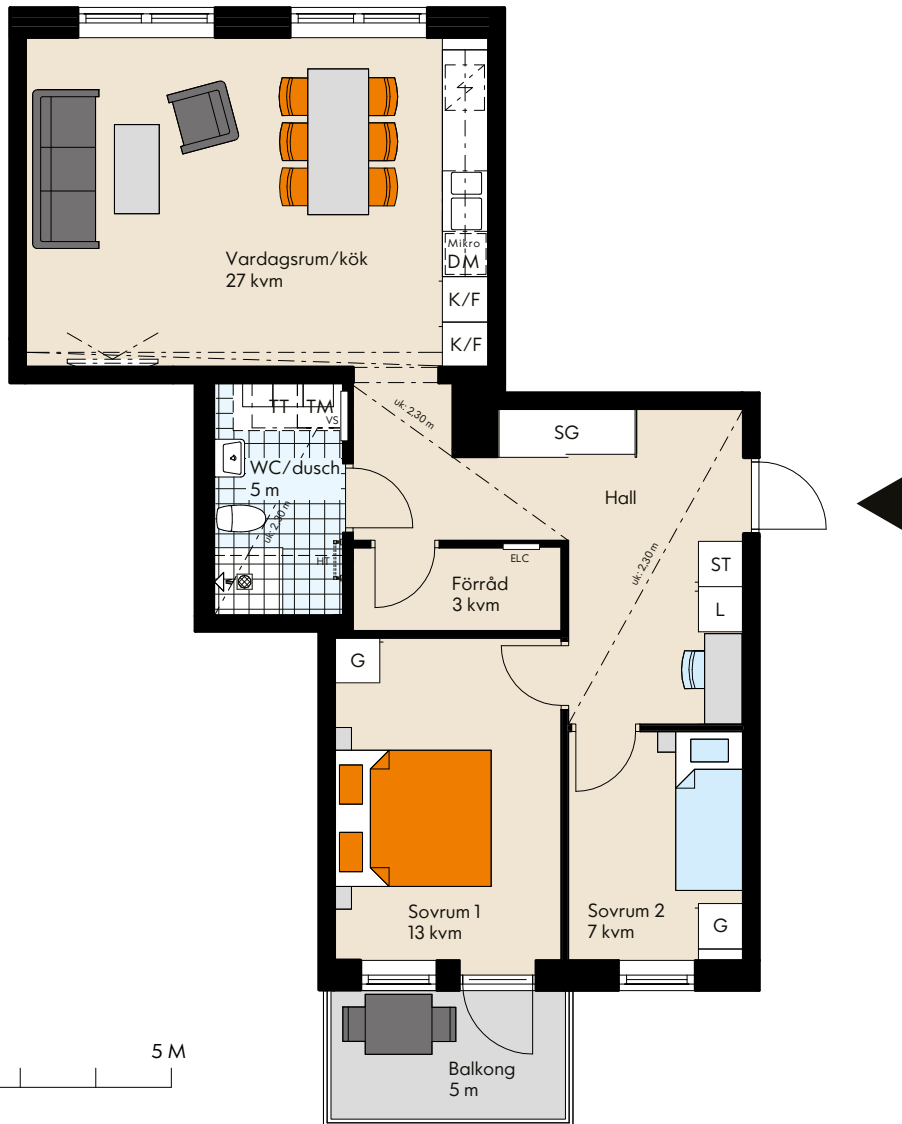

3 rok ca 73 kvm

Lgh 3-1104, 3-1205, 3-1305, 3-1404, 3-1505, 3-1604

Teckenförklaring

K/F	Kyl/frys	TM	Tvättmaskin
DM	Diskmaskin	TT	Torktumlare
	Induktionshåll m ugn	KM	Kombimaskin
G	Garderob	TP	Tvättpelare
L	Linneskåp	VS	Skåp för rörkopplingar
ST	Städskåp	ELC	Elcentral
Mikro	Mikrovågsugn	HT	Handduktork (tillval)

Rumshöjd 2,5 m där ej annat anges.
 Bröstningshöjd fönster 600 mm där ej annat anges.
 Vägg vid TV-symbol är förstärkt, bredd max ca 1,8 m.

Fasad mot Väster

Fasad mot Öster

Fasad mot Söder

Fasad mot Norr