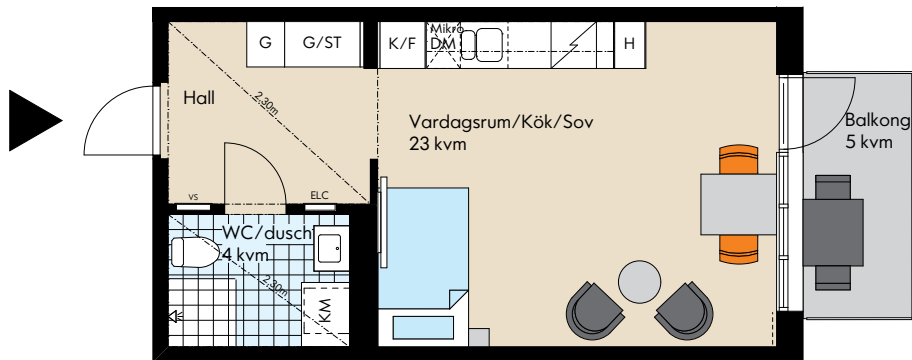

1 rok ca 34 kvm

Lgh 2-1202, 2-1302, 2-1402, 2-1502, 2-1602

0 5 M

Fasad mot Nordöst

Fasad mot Sydöst

Fasad mot Sydväst

Fasad mot Nordväst / Gården

Teckenförklaring

Rumshöjd 2,49 m där ej annat anges. Bröstningshöjd fönster 600 mm där ej annat anges. Vägg vid TV-symbol är förstärkt, bredd ca 1,4 m.

2017-01-18