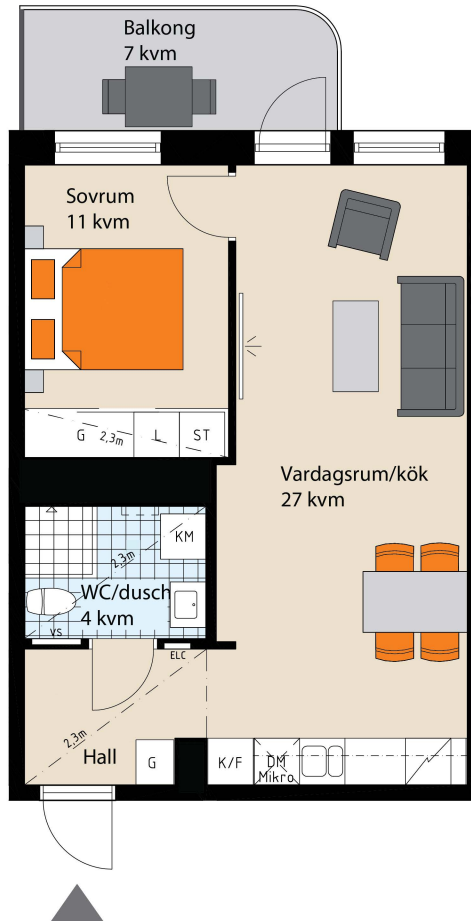

Brf Trivas

Årstahusen Stockholm

Storlek: 2 RoK
Area: 46 kvm
Lägenhet: C1204, C1304, C1404, C1504,
 C1604, C1704, C1804, C1904,
 C2004, C2104, C2204, C2304,
 C2404, C2504, C2604

Förklaring av
 Lägenhetsnr:
 C1201

SKALA 1:100 (A4)

RUMSHÖJD: 2,5m (där inget annat anges)
 BRÖSTNINGSHÖJD FÖNSTER: 0,5m (där inget annat anges)
 Vägg vid TV-symbol är förstärkt, bredd ca 1,8m
 Med reservation för eventuella ändringar och ytavvikelser