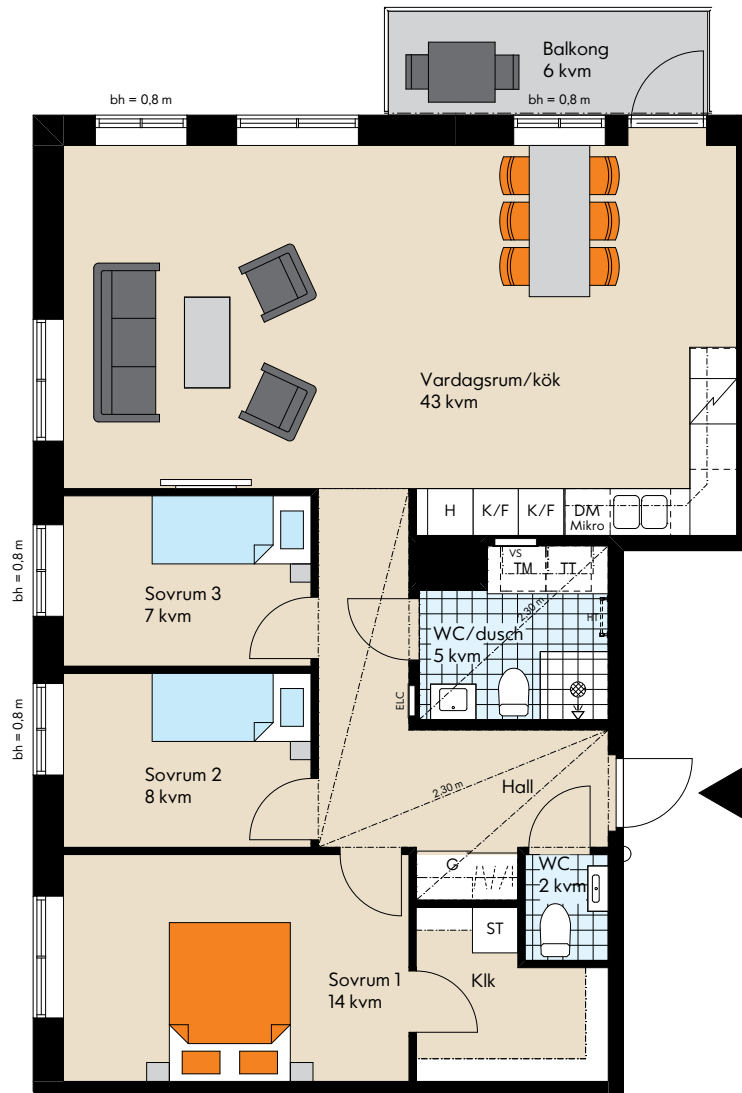

4 rok ca 98 kvm

Lgh 2-1204, 2-1304, 2-1404, 2-1504

Teckenförklaring

Kyl/frys	Tvättmaskin
Diskmaskin	Torktumlare
Induktionshåll m ugn	Kombimaskin
Garderob	Tvättpelare
Linneskåp	vs Skåp för rörkopplingar
Städskåp	ELC Elcentral
Mikro Mikrovågsugn	HT Handduktork (tillval)

Rumshöjd 2,5 m där ej annat anges.
 Bröstningshöjd fönster 600 mm där ej annat anges.
 Vägg vid TV-symbol är förstärkt, bredd max ca 1,8 m.