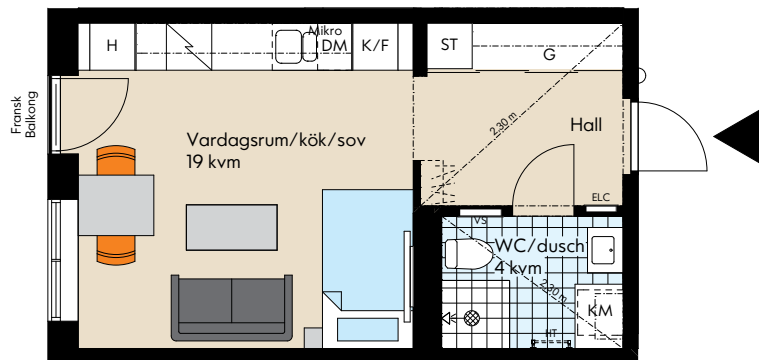

# 1 rok ca 30 kvm

Lgh 2-1102

Fasad mot nordväst

Fasad mot nordöst

Gårdsfasad mot sydöst

Gårdsfasad mot sydväst

Rumshöjd 2,5 m där ej annat anges.  
 Bröstningshöjd fönster 600 mm där ej annat anges.  
 Vägg vid TV-symbol är förstärkt, bredd max ca 1,8 m.