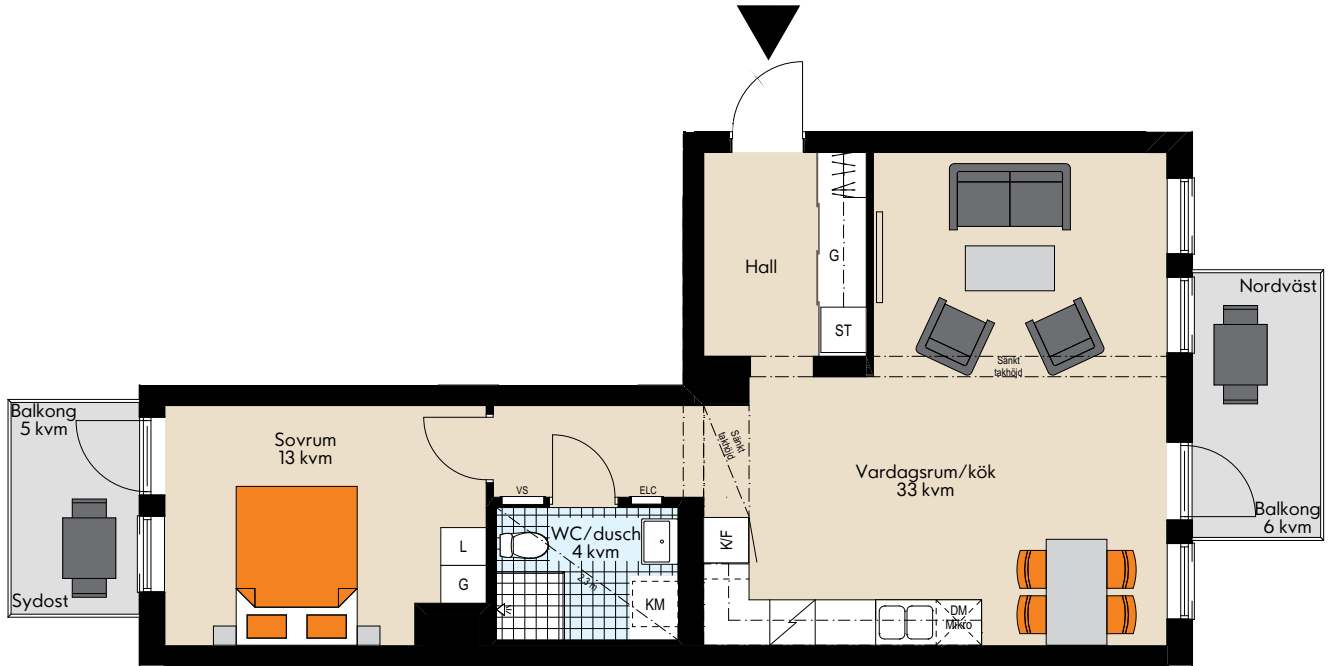

## 2 rok ca 61 kvm

Lgh 3-1101, 3-1301

### Teckenförklaring

|                      |            |                       |                        |
|----------------------|------------|-----------------------|------------------------|
| K/F                  | Kyl/frys   | TM                    | Tvättmaskin            |
| DM                   | Diskmaskin | TT                    | Torktumlare            |
| Induktionshäll m ugn |            | KM                    | Kombimaskin            |
| G                    | Garderob   | Plats för klädhängare |                        |
| L                    | Linneskåp  | VS                    | Skåp för rörkopplingar |
| ST                   | Städsåp    | ELC                   | Elcentral              |

Mikro Mikrovågsugn

Rumshöjd 2,5 m där ej annat anges.

Bröstningshöjd fönster 0,7 m där ej annat anges.

Vägg vid TV-symbol är förstärkt, bredd ca 1,8 m.

Placering av elcentral och skåp för rörkopplingar är preliminärt.