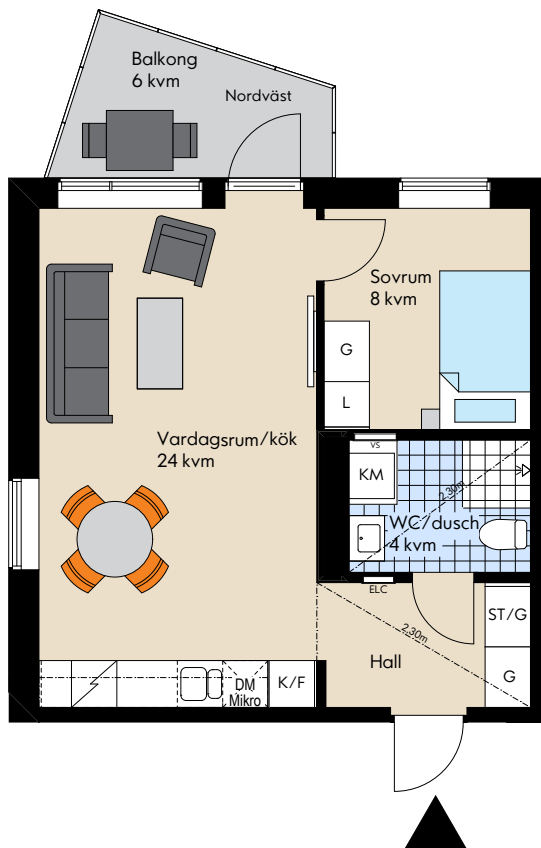

2 rok ca 43 kvm

Lägenhetsnummer:
12-1102, 12-1202, 12-1302

- Balkong mot innergård
- Fönster i två väderstreck
- Förråd i källaren

IKANO

Bostad

Ex lägenhetsnr 01-1001

Gatufasad mot söder

Gårdsfasad mot norr

Teckenförklaring

Induktionshäll m ugn	L Linneskåp	TM Tvättmaskin	ELC Elcentral
K/F Kyl/frys	ST Städsåp	TT Torktumlare	vs Skåp för rörkopplingar
DM Diskmaskin	G Garderob	KM Kombimaskin	
Mikro Mikrovågsugn	G Skjutgarderob	TP Tvättpelare	

Rumshöjd 2,5 m där ej annat anges.
Bröstningshöjd fönster 800 mm
där ej annat anges.

2017-09-19