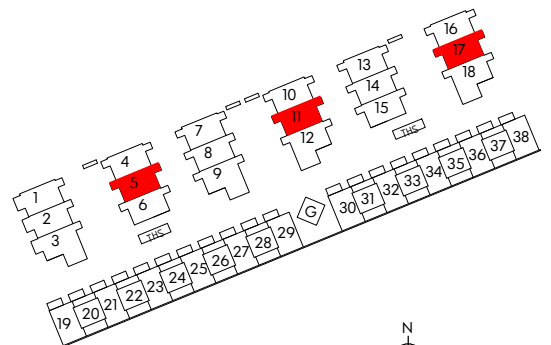

5 rok ca 108 kvm

Radhus 5, 11, 17

- Uteplats i väster med trädäck
- Två badrum
- Separat tvättrum
- Klädkammare

Våning 1

Våning 2

Teckenförklaring

K Kylskåp	G Garderob	GVF Golvvärme fördelning
F Frys	TM Tvättmaskin	VS Vattenskåp
HS Högsåp	TT Torktumlare	ELC Elcentral
DM Diskmaskin	T Teknik	VL Vindslucka
Induktionshäll m ugn	HT Handdukstork	TF Takfönster

Rumshöjd 2,5 m där ej annat anges.
Bröstningshöjd fönster 800 mm där ej annat anges.