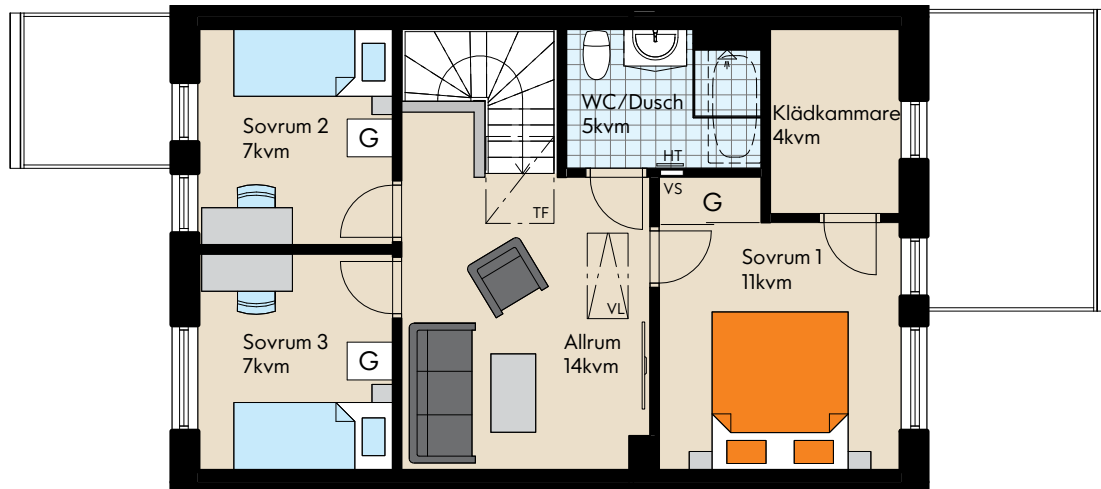

5 rok ca 108 kvm

Radhus 5, 11, 17

- Uteplats i väster med trädäck
- Två badrum
- Separat tvättrum
- Klädkammare

Våning 1

Våning 2

Teckenförklaring

K Kylskåp	G Garderob	GVF Golvvärme fördelning
F Frys	TM Tvättmaskin	VS Vattenskåp
HS Högsåp	TT Torktumlare	ELC Elcentral
DM Diskmaskin	T Teknik	VL Vindslucka
Induktionshäll m ugn	HT Handdukstork	TF Takfönster

Rumshöjd 2,5 m där ej annat anges.
Bröstningshöjd fönster 800 mm där ej annat anges.