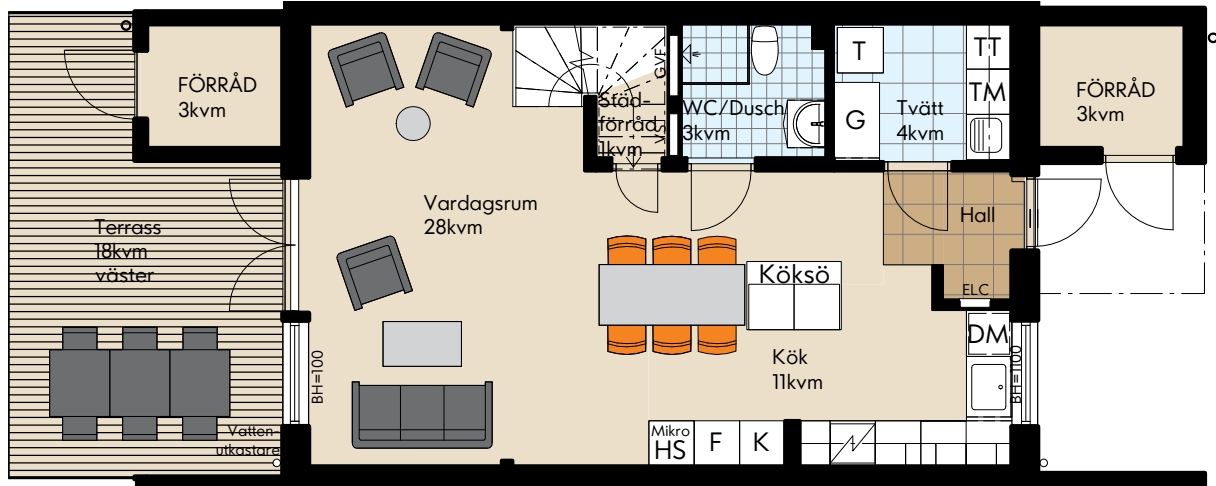

5 rok ca 108 kvm

Radhus 5, 11, 17

- Uteplats i väster med trädäck
- Två badrum
- Separat tvättrum
- Klädkammare

Våning 1

Våning 2

Teckenförklaring

K Kylskåp	G Garderob	GVF Golvvärme fördelning
F Frys	TM Tvättmaskin	VS Vattenskåp
HS Högsåp	TT Torktumlare	ELC Elcentral
DM Diskmaskin	T Teknik	VL Vindslucka
Induktionshäll m ugn	HT Handdukstork	TF Takfönster

Rumshöjd 2,5 m där ej annat anges.
Bröstningshöjd fönster 800 mm där ej annat anges.