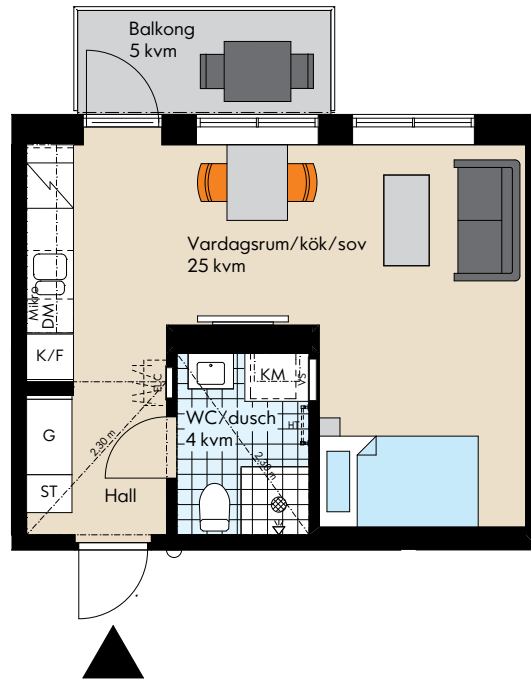

1 rok ca 34 kvm

Lgh 2-1205, 2-1305, 2-1405, 2-1505

Teckenförklaring

K/F	Kyl/frys	TM	Tvättmaskin
DM	Diskmaskin	TT	Torktumlare
	Induktionshåll m ugn	KM	Kombimaskin
G	Garderob	TP	Tvättpelare
L	Linneskåp	VS	Skåp för rörkopplingar
ST	Städsåp	ELC	Elcentral
Mikro	Mikrovågsugn	HT	Handduktork (tillval)

Rumshöjd 2,5 m där ej annat anges.
 Bröstningshöjd fönster 600 mm där ej annat anges.
 Vagg vid TV-symbol är förstärkt, bredd max ca 1,8 m.