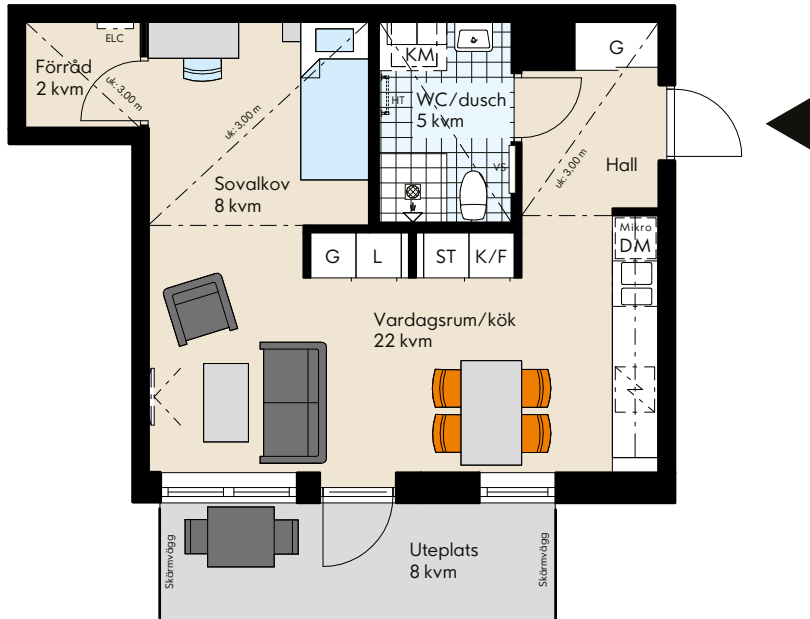

1 rok ca 42 kvm

Lgh 3-1002

Teckenförklaring

Kyl/frys	Tvättmaskin
Diskmaskin	Torktumlare
Induktionshåll m ugn	Kombimaskin
Garderob	Tvättpelare
Linneskåp	Skåp för rörkopplingar
Städskåp	Elcentral
Mikrovågsugn	Handduktork (tillval)

Rumshöjd 4,0 m där ej annat anges.
 Bröstningshöjd fönster 600 mm där ej annat anges.
 Vägg vid TV-symbol är förstärkt, bredd max ca 1,8 m.

Fasad mot Väster

Fasad mot Söder

Fasad mot Norr

Fasad mot Öster