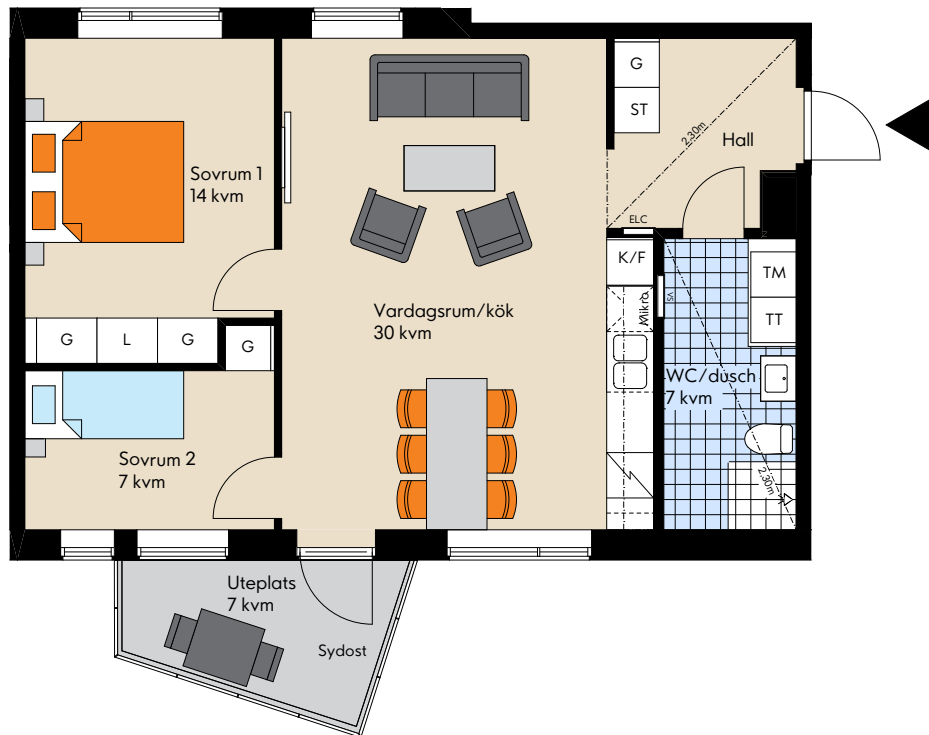

3 rok ca 66 kvm

Lägenhetsnummer:
12-1001

Ex lägenhetsnr 01-1001

- Stor uteplats i sydostläge
- Genomgående lägenhet
- Gott om förvaringsutrymme

Teckenförklaring

Induktionshäll m ugn	L Linneskåp	TM Tvättmaskin	ELC Elcentral
K/F Kyl/frys	ST Städsåskåp	TT Torktumlare	vs Skåp för rörkopplingar
DM Diskmaskin	G Garderob	KM Kombimaskin	
Mikro Mikrovågsugn	G Skjutgarderob	TP Tvättpelare	

Rumshöjd 2,5 m där ej annat anges.
Bröstningshöjd fönster 800 mm
där ej annat anges.

2017-09-19