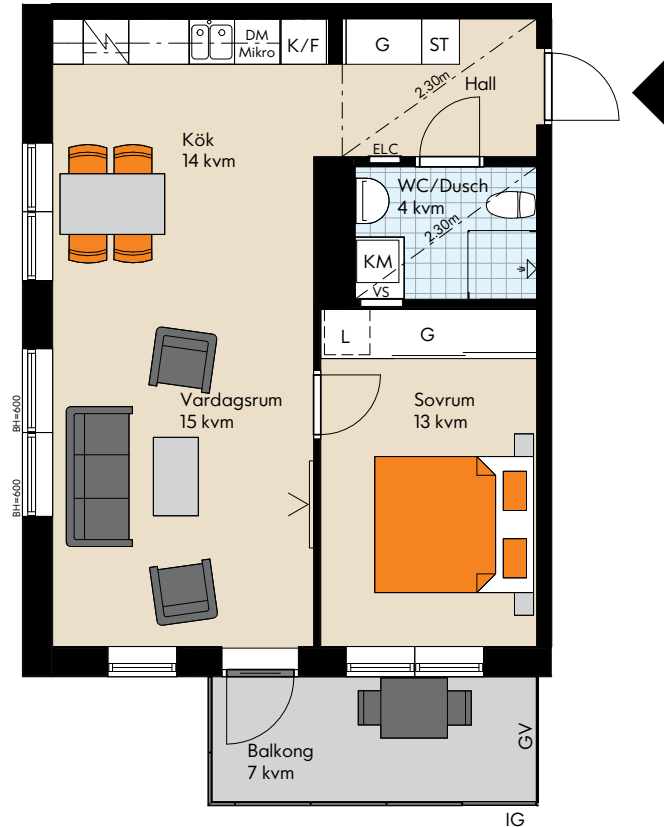

Storlek: 2 RoK
Area: Ca 53 kvm
Lägenhet: 1-1102, 1-1202, 1-1302, 1-1402

Förklaring av
 Lägenhetsnr:
 1-1201
 ↳ Löpnummer
 ↳ Våning
 ↳ Trapphus

SKALA 1:100 (A4)

RUMSHÖJD: 2,5 m (där inget annat anges)
 BRÖSTNINGSHÖJD FÖNSTER: 800 mm (där inget annat anges)
 Med reservation för eventuella ändringar och ytavvikelser
 VÄGG BAKOM TV: Vägg vid tv-symbol är förstärkt, bredd ca 1,4 m.

FÖRKLARINGAR

| | | | |
|-----|----------------------------------|-------|----------------------|
| G | Garderob | MIKRO | Mikrovågsugn |
| L | Linneskåp | ELC | Elcentral |
| ST | Städskåp | VS | Skåp för rörkoppling |
| DM | Diskmaskin | BH | Bröstningshöjd |
| K/F | Kyl/Frys | GV | Frostad glasskärm |
| | Induktionshäll med inbyggnadsugn | IG | Delvis inglasning |
| TM | Tvättmaskin | | |
| TT | Torktumlare | | |
| KM | Kombimaskin | | |