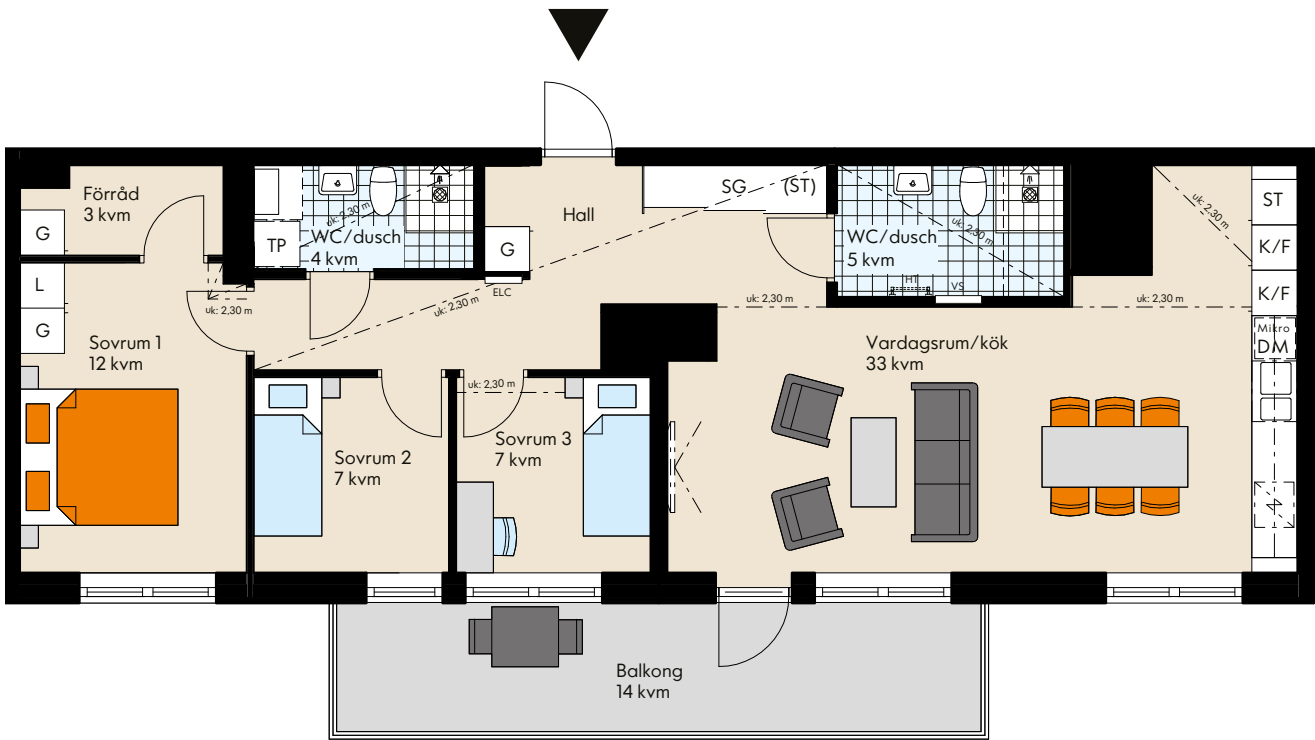

4 rok ca 88 kvm

Lgh 3-1103, 3-1403, 3-1603

Teckenförklaring

K/F	Kyl/frys	TM	Tvättmaskin
DM	Diskmaskin	TT	Torktumlare
Induktionshäll m ugn	KM	Kombimaskin	
G	Garderob	TP	Tvättpelare
L	Linneskåp	vs	Skåp för rörkopplingar
ST	Städsåp	ELC	Elcentral
Mikro	Mikrovågsugn	HT	Handduktork (tillval)

Rumshöjd 2,5 m där ej annat anges.
 Bröstningshöjd fönster 600 mm där ej annat anges.
 Vägg vid TV-symbol är förstärkt, bredd max ca 1,8 m.

Brf Gnistra trapphus 3, Vegastaden – Ikano Bostad augusti 2020.
 Med reservation för eventuella ändringar och tryckfel.