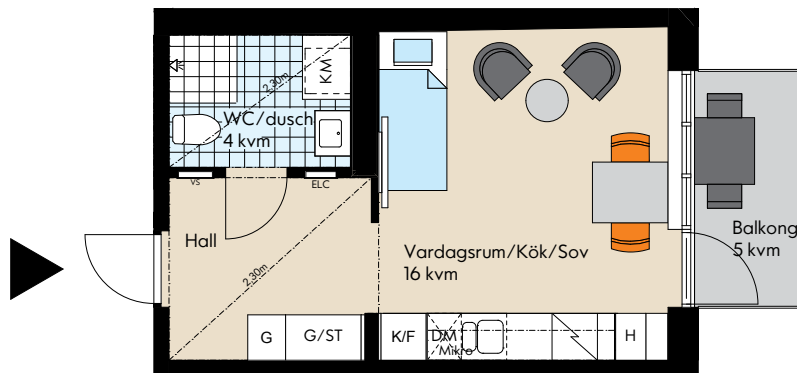

1 rok ca 28 kvm

Lgh 3-1206, 3-1306, 3-1406, 3-1506

Fasad mot Nordöst

Fasad mot Sydöst

Fasad mot Sydväst

Fasad mot Nordväst / Gården

Teckenförklaring

K/F	Kyl/frys	G	Garderob	TT	Tvättmaskin	Kik	Klädkammare
DM	Diskmaskin	L	Linneskåp	TM	Torktumlare	VS	Skåp för rörkopplingar
Induktionshäll m ugn		ST	Städsåp	KM	Kombimaskin	ELC	Elcentral
H	Högsåp	Mikro	Mikrovågsugn				

Rumshöjd 2,49 m där ej annat anges. Bröstningshöjd fönster 600 mm där ej annat anges. Vägg vid TV-symbol är förstärkt, bredd ca 1,4 m.

2017-02-20