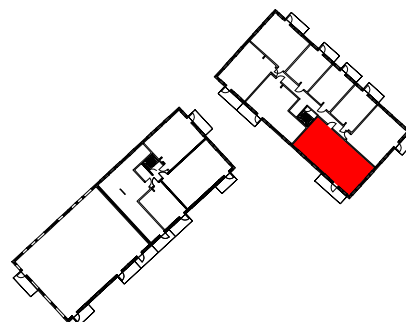

4 rok ca 87 kvm

Lgh 1-1108, 1-1208, 1-1308, 1-1408

Teckenförklaring

K/F	Kyl/frys	TM	Tvättmaskin
DM	Diskmaskin	TT	Torktumlare
Induktionshäll m ugn		KM	Kombimaskin
G	Garderob	VS	Skåp för rörkopplingar
L	Linneskåp	ELC	Elcentral
ST	Städskåp	GV	Frostad glasskärm
Mikro	Mikrovågsugn	IG	Delvis inglasning

Rumshöjd 2,5 m där ej annat anges.
Bröstningshöjd fönster 0,8 m där ej annat anges.
Vägg vid TV-symbol är förstärkt, bredd ca 1,4 m.

2019-09-30

Brf Inreda, Kapellgärdet – Ikano Bostad december 2019.
Med reservation för eventuella ändringar och tryckfel.