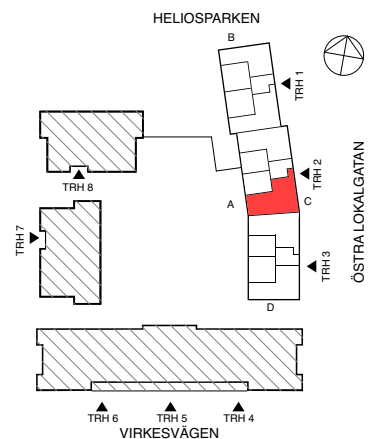

4 rok ca 85 kvm

Lgh 21101, 21201, 21301

Teckenförklaring

K/F	Kyl/frys	TM	Tvättmaskin
DM	Diskmaskin	TT	Torktumlare
Induktion	Induktionshäll m ugn	KM	Kombimaskin
G	Garderob	TP	Tvättpelare
L	Linneskåp	VS	Skåp för rökopplingar
ST	Städsåp	ELC	Elcentral
Mikro	Mikrovågsugn	Kik	Klädkammare

Rumshöjd 2,5 m där ej annat anges.
Bröstningshöjd fönster 600 mm där ej annat anges.
Vägg vid TV-symbol är förstärkt, bredd ca 1,4 m.

2018-09-14

Brf Spinna, Hammarby Sjästad – Ikano Bostad oktober 2018.
Med reservation för eventuella ändringar och tryckfel.