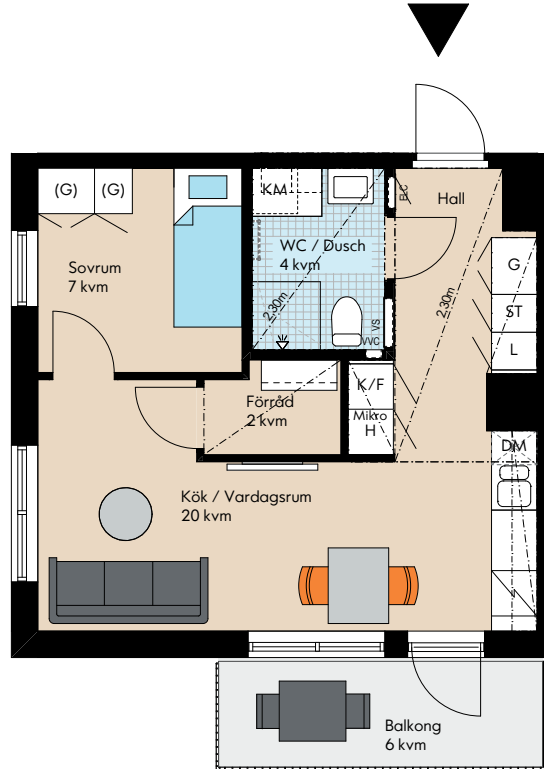

# 2 rok ca 40 kvm

Lgh 1-1105

### Teckenförklaring

K/F	Kyl/frys	TM	Tvättmaskin
DM	Diskmaskin	TT	Torktumlare
Induktionshäll m ugn		KM	Kombimaskin
ST	Städsåp	TP	Tvättpelare
L	Linnesåp	vs	Skåp för rörkopplingar
G	Garderob	ELC	Elcentral
G	Skjutdörrsgarderob	Handdukstork (tillval)	
Mikro	Mikrovågsugn		

Rumshöjd 2,5 m där ej annat anges.  
Bröstningshöjd fönster 600 mm där ej annat anges.  
Vägg vid TV-symbol är förstärkt, bredd max ca 1,8 m.

Brf Gnistra etapp 2, Vegastaden – Ikano Bostad november 2020.  
Med reservation för eventuella ändringar och tryckfel.