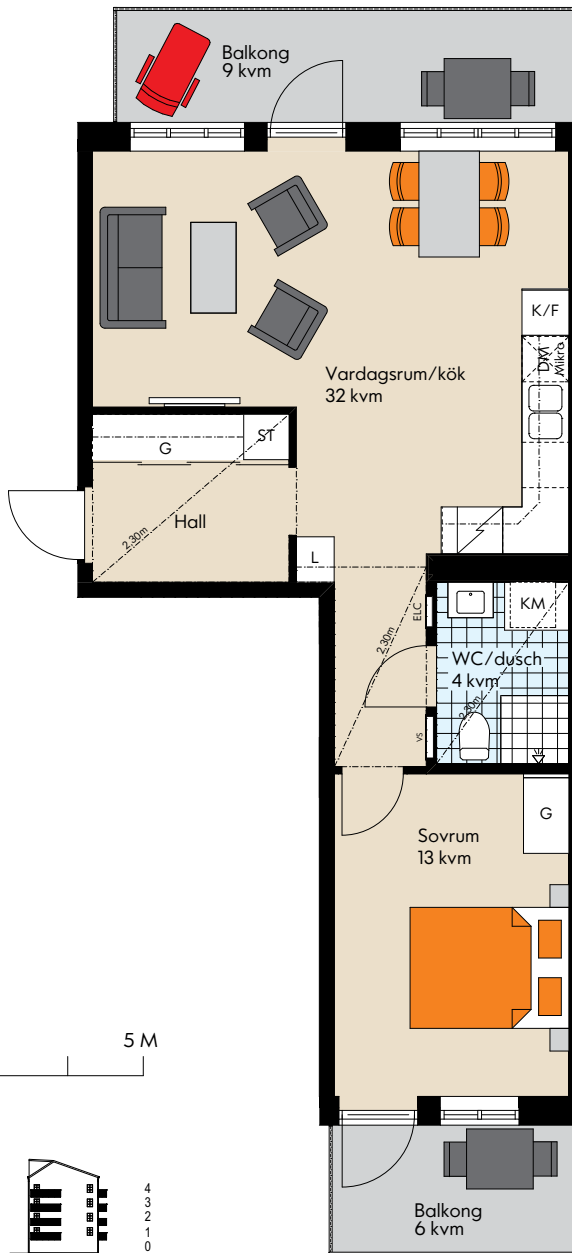

### 2 rok ca 56 kvm

Lägenhetsnummer: 3011, 3021, 3031, 3041

Ex lägenhetsnr 1111

Fasad mot Sydost

Fasad mot Sydväst

Fasad mot Nordväst

Fasad mot Nordost

#### Teckenförklaring

K/F	Kyl/frys	G	Garderob	TM	Tvättmaskin	Klk	Klädkammare
DM	Diskmaskin	L	Linneskåp	TT	Torktumlare	vs	Skåp för rörkopplingar
Induktion	Induktionshäll m ugn	ST	Städsåp	KM	Kombimaskin		
H	Högsåp	Mikro	Mikrovågsugn	ELC	Elcentral		

Rumshöjd 2,5 m där ej annat anges.  
Bröstningshöjd fönster 600 mm där ej annat anges. Vägg vid TV-symbol är förstärkt, bredd ca 1,4 m.

2016-08-08