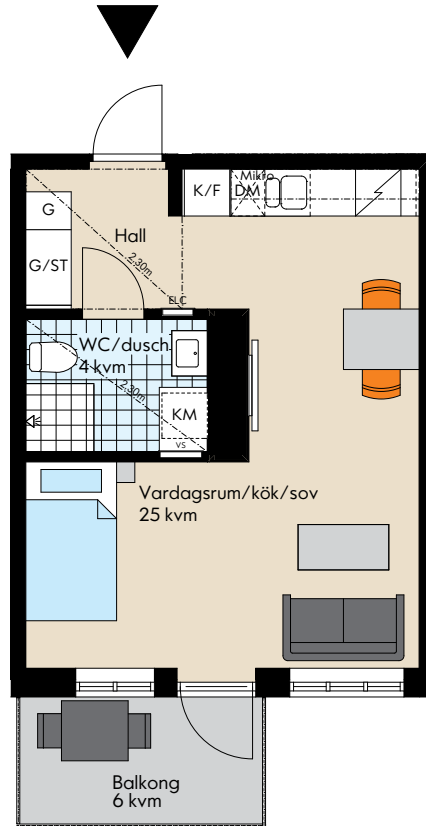

1 rok ca 34 kvm

Lägenhetsnummer: 2012, 2022, 2032, 2042

Ex lägenhetsnr 1111

Fasad mot Sydost

Fasad mot Sydväst

Fasad mot Nordväst

Fasad mot Nordost

Teckenförklaring

K/F	Kyl/frys	G	Garderob	TM	Tvättmaskin	Klk	Klädkammare
DM	Diskmaskin	L	Linneskåp	TT	Torktumlare	VS	Skåp för rörkopplingar
Induktionssymbol	Induktionshäll m ugn	ST	Städsåp	KM	Kombimaskin		
H	Högsåp	Mikro	Mikrovågsugn	ELC	Elcentral		

Rumshöjd 2,5 m där ej annat anges.
Bröstningshöjd fönster 600 mm där
ej annat anges. Vågg vid TV-symbol
är förstärkt, bredd ca 1,4 m.

2016-08-08