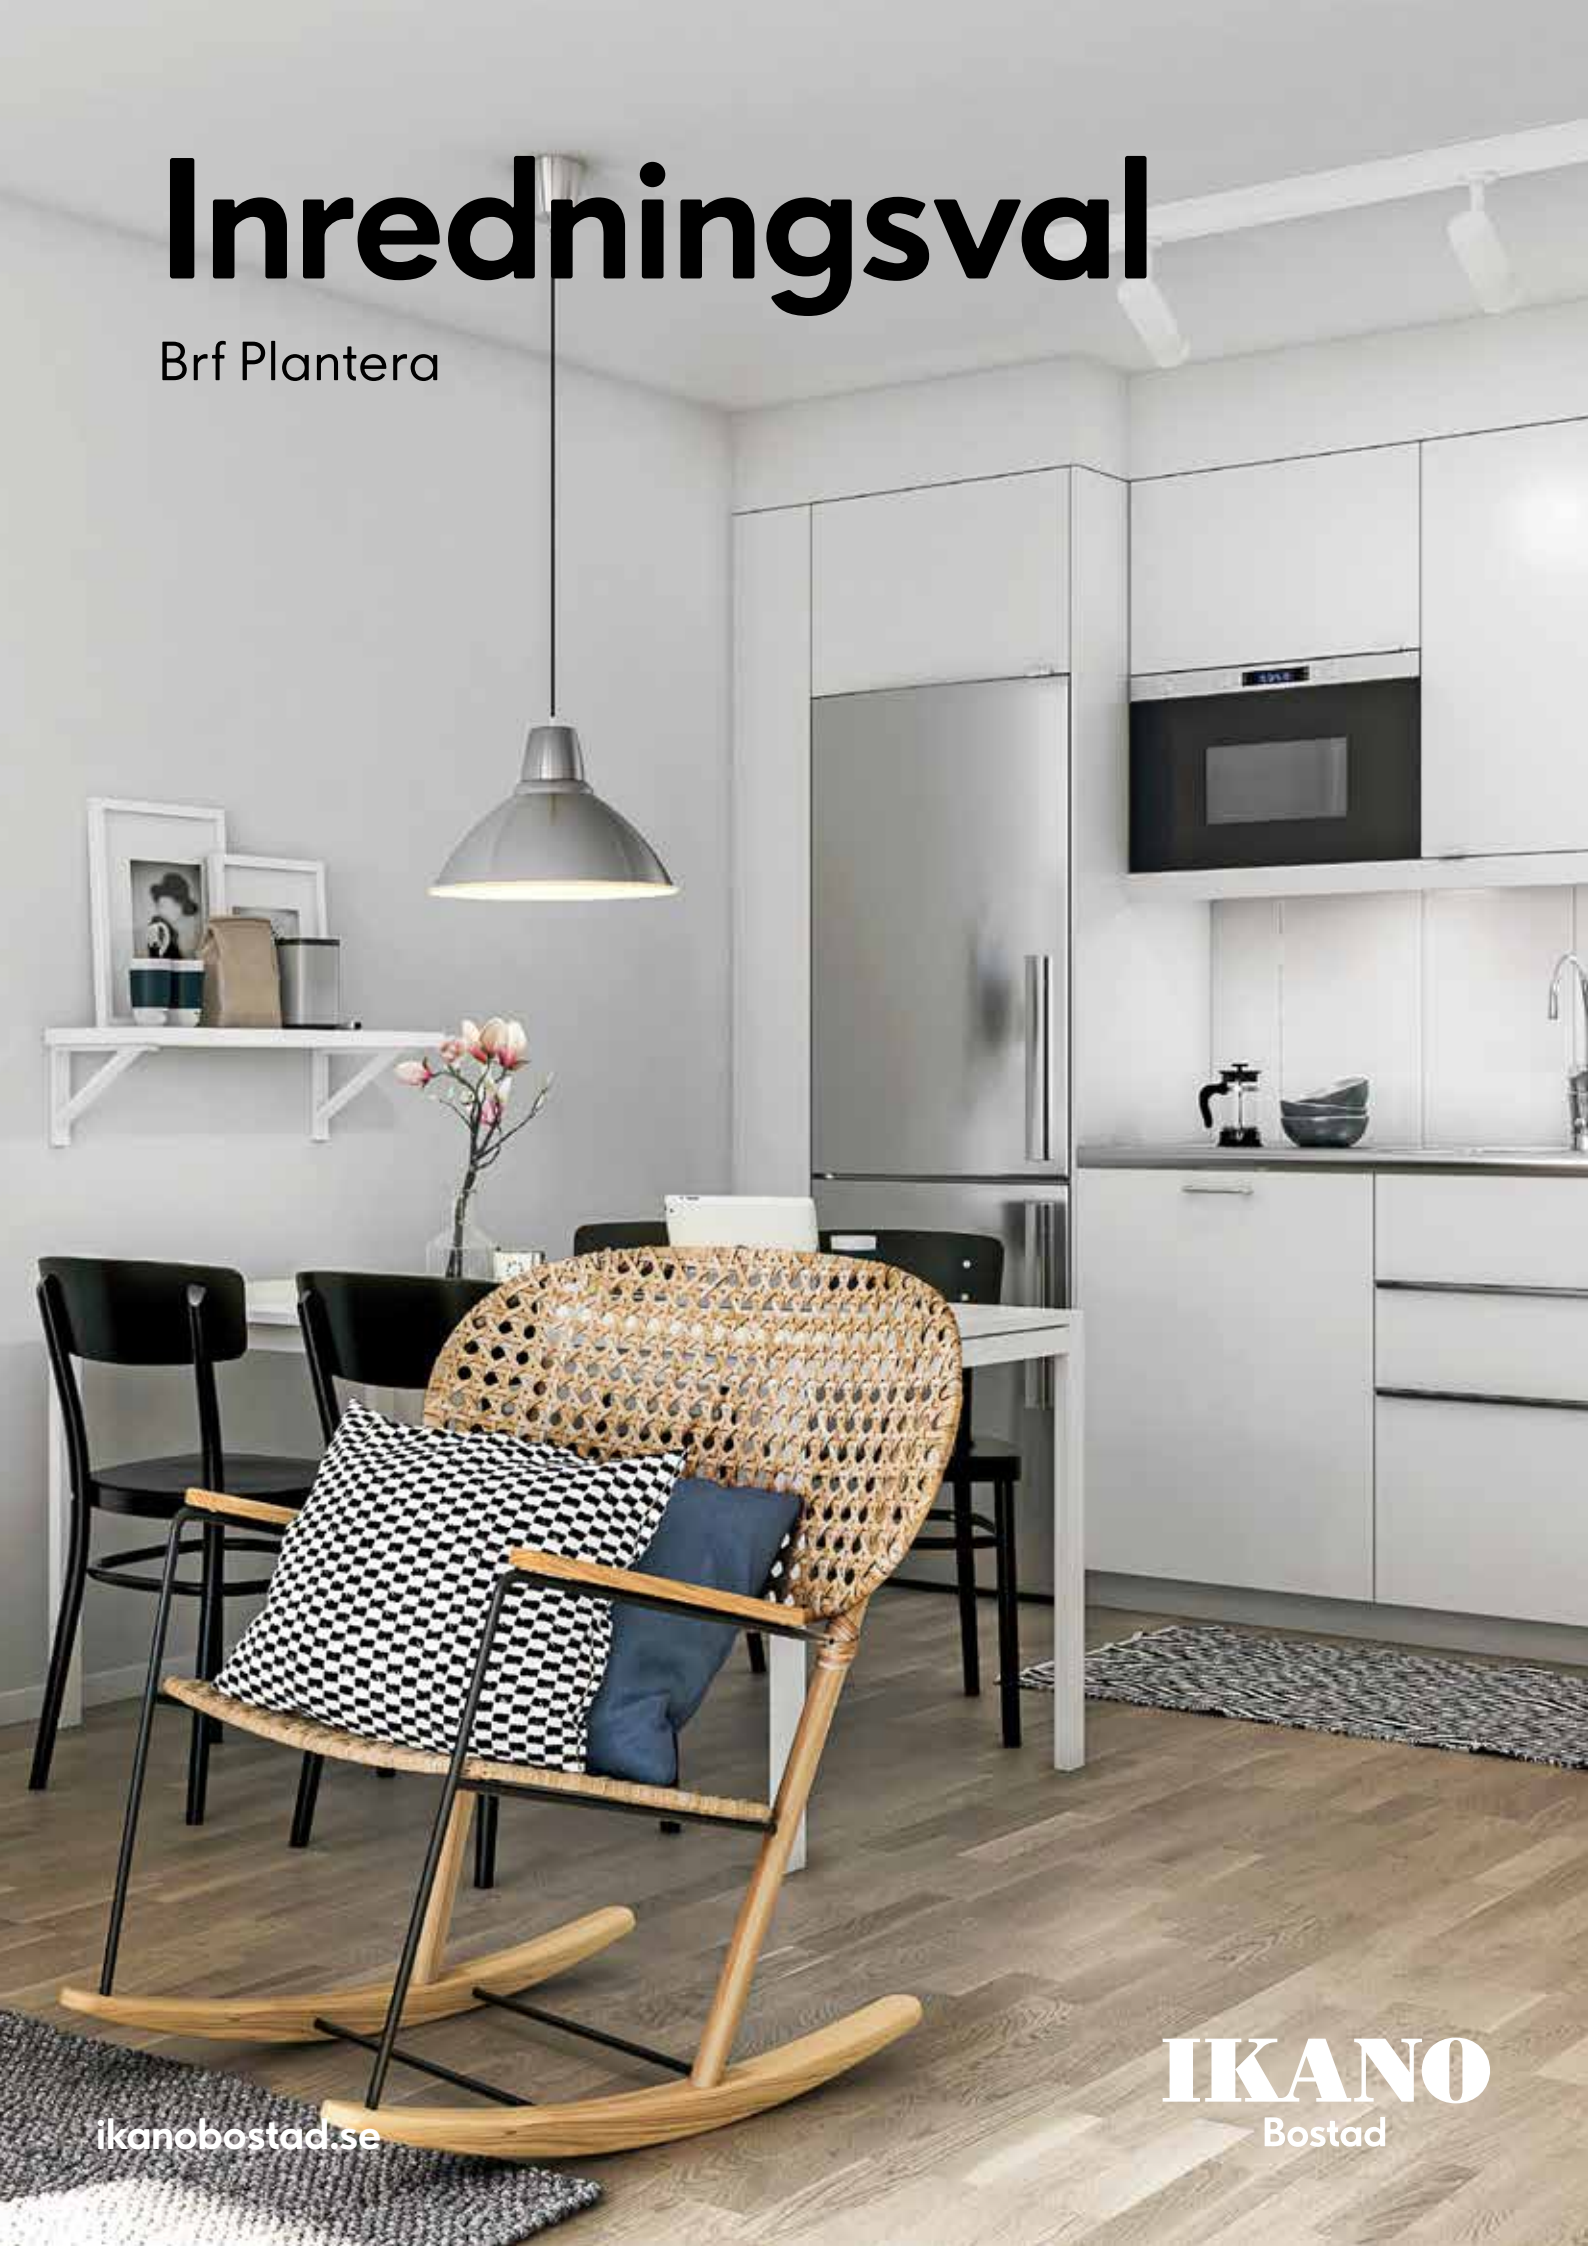

Inredningsval

Brf Plantera