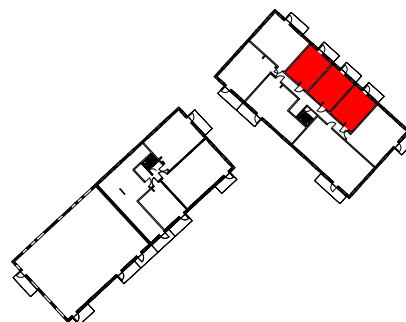

# 1 rok ca 33 kvm

Lgh 1-1104, 1-1204, 1-1304, 1-1404, 1-1105, 1-1205,  
1-1305, 1-1405, 1-1106, 1-1206, 1-1306, 1-1406

Inglasning av balkonger  
avser lägenheter 1-1104,  
1-1204, 1-1304 samt 1-1404

Rumshöjd 2,5 m där ej annat anges.  
Bröstningshöjd fönster 0,8 m där ej annat anges.  
Vägg vid TV-symbol är förstärkt, bredd ca 1,4 m.

2019-09-13

Brf Inreda, Kapellgärdet – Ikano Bostad december 2019.  
Med reservation för eventuella ändringar och tryckfel.