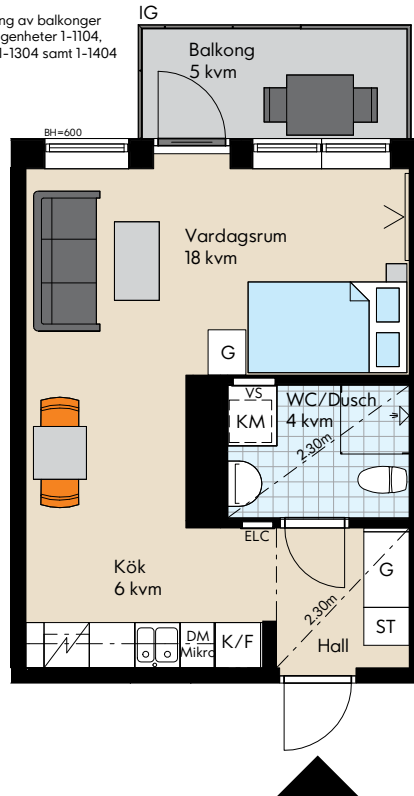

# 1 rok ca 33 kvm

Lgh 1-1104, 1-1204, 1-1304, 1-1404, 1-1105, 1-1205,  
1-1305, 1-1405, 1-1106, 1-1206, 1-1306, 1-1406

Inglasning av balkonger  
avser lägenheter 1-1104,  
1-1204, 1-1304 samt 1-1404

### Teckenförklaring

K/F	Kyl/frys	TM	Tvättmaskin
DM	Diskmaskin	TT	Torktumlare
Induktion	Induktionshäll m ugn	KM	Kombimaskin
G	Garderob	VS	Skåp för rörkopplingar
L	Linneskåp	ELC	Elcentral
ST	Städsåp	GV	Frostad glasskärm
Mikro	Mikrovågsugn	IG	Delvis inglasning

Rumshöjd 2,5 m där ej annat anges.  
Bröstningshöjd fönster 0,8 m där ej annat anges.  
Vägg vid TV-symbol är förstärkt, bredd ca 1,4 m.

2019-09-13

Brf Inreda, Kapellgärdet – Ikano Bostad december 2019.  
Med reservation för eventuella ändringar och tryckfel.