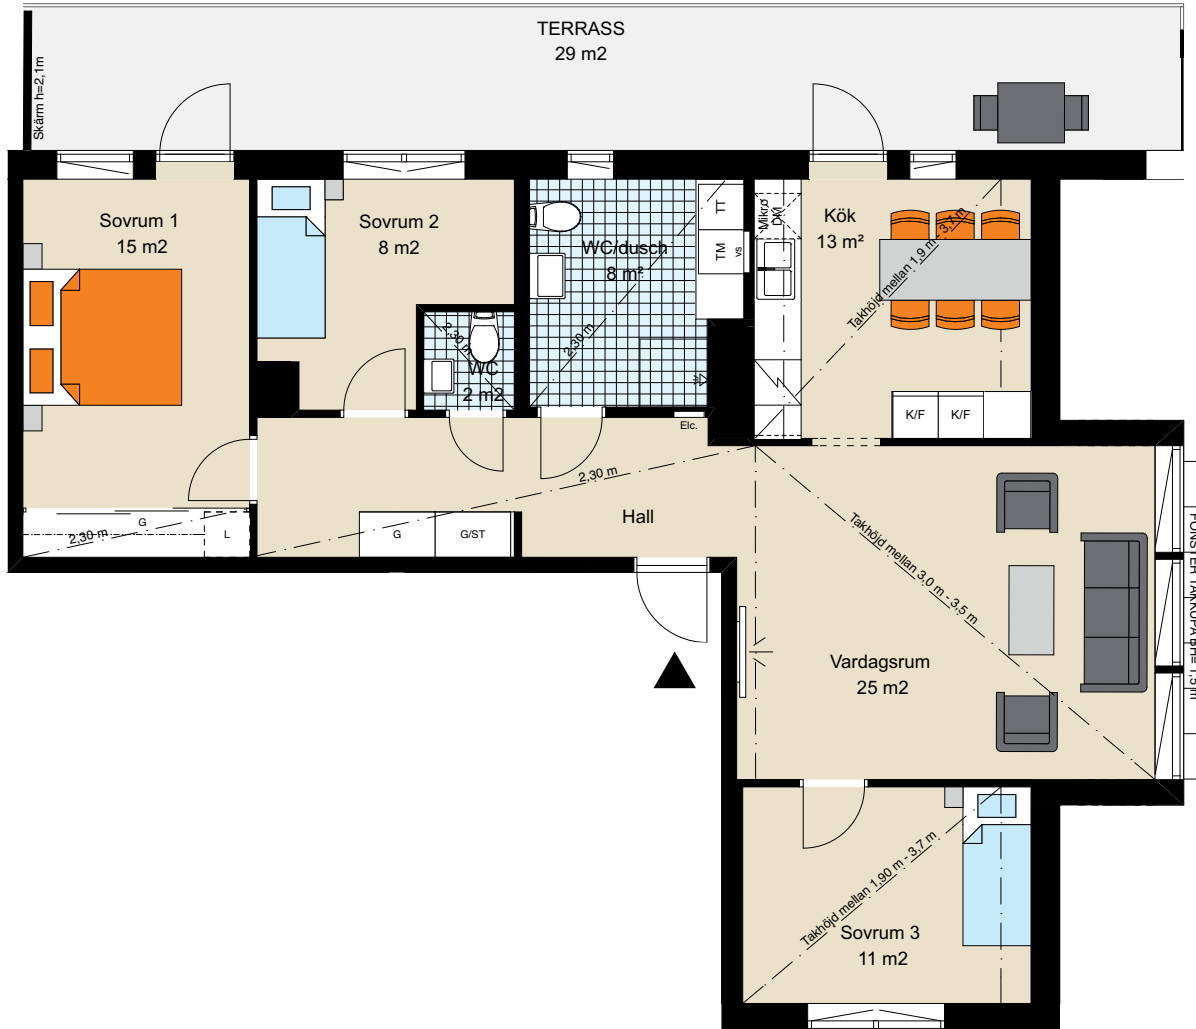

4 rok ca 96 kvm

Lgh 11402

Teckenförklaring

K/F	Kyl/frys	TM	Tvättmaskin
DM	Diskmaskin	TT	Torktumlare
Induktion	Induktionshäll m ugn	KM	Kombimaskin
G	Garderob	TP	Tvättpelare
L	Linneskåp	VS	Skåp för rökopplingar
ST	Städsåp	ELC	Elcentral
Mikro	Mikrovågsugn	Kik	Klädkammare

Rumshöjd 2,5 m där ej annat anges.
 Bröstningshöjd fönster 600 mm där ej annat anges.
 Vägg vid TV-symbol är förstärkt, bredd ca 1,4 m.

2018-09-14

Brf Spinna, Hammarby Sjästad – Ikano Bostad oktober 2018.
 Med reservation för eventuella ändringar och tryckfel.