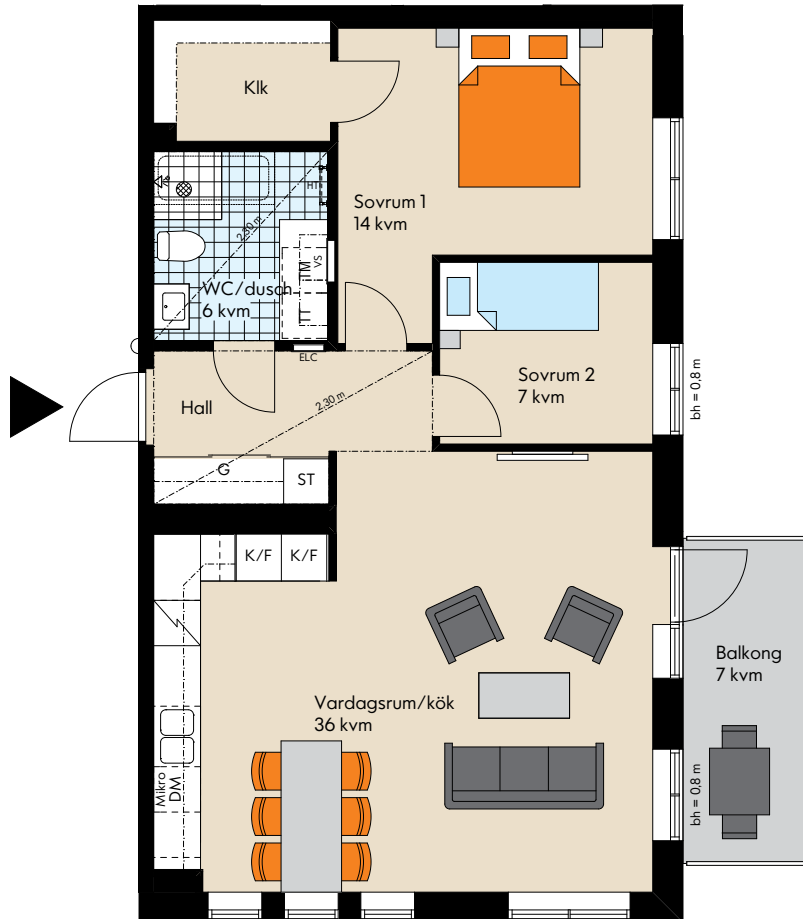

3 rok ca 74 kvm

Lgh 2-1101, 2-1201, 2-1301, 2-1401, 2-1501

Teckenförklaring

K/F	Kyl/frys	TM	Tvättmaskin
DM	Diskmaskin	TT	Torktumlare
Induktionshåll m ugn		KM	Kombimaskin
G	Garderob	TP	Tvättpelare
L	Linneskåp	VS	Skåp för rörkopplingar
ST	Städsåp	ELC	Elcentral
Mikro	Mikrovågsugn	HT	Handdukstork (tillval)

Rumshöjd 2,5 m där ej annat anges.
 Bröstningshöjd fönster 600 mm där ej annat anges.
 Vägg vid TV-symbol är förstärkt, bredd max ca 1,8 m.