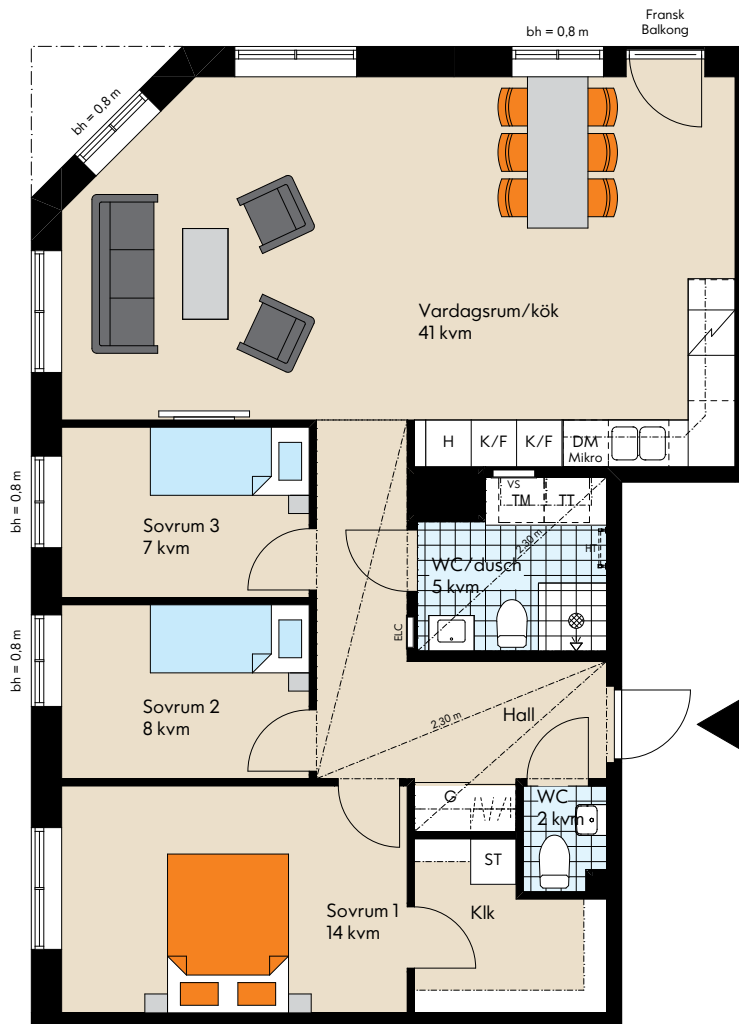

# 4 rok ca 96 kvm

Lgh 2-1104

### Teckenförklaring

Kyl/frys	Tvättmaskin
Diskmaskin	Torktumlare
Induktionshäll m ugn	Kombimaskin
Garderob	Tvättpelare
Linneskåp	vs Skåp för rörkopplingar
Städskåp	ELC Elcentral
Mikro Mikrovågsugn	HT Handduktork (tillval)

Rumshöjd 2,5 m där ej annat anges.  
 Bröstningshöjd fönster 600 mm där ej annat anges.  
 Vagg vid TV-symbol är förstärkt, bredd max ca 1,8 m.