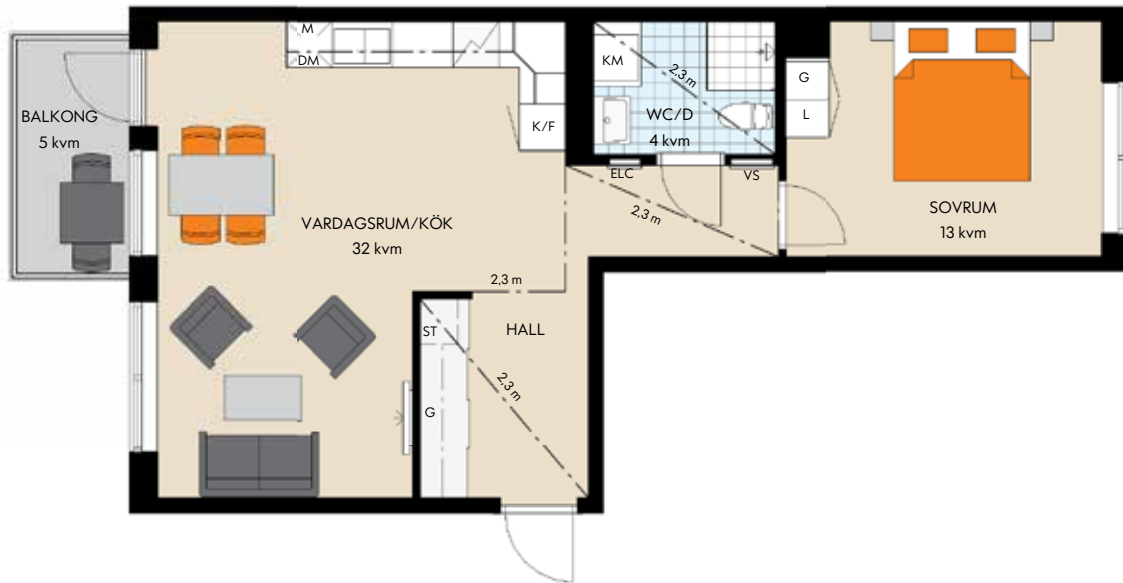

2 rok ca 56 kvm

Lgh 1-1101

Teckenförklaring

K/F	Kyl/frys	TM	Tvättmaskin
DM	Diskmaskin	TT	Torktumlare
Induktionshäll m ugn		KM	Kombimaskin
G	Garderob	Mikro	Mikrovågsugn
L	Linneskåp	VS	Skåp för rörkopplingar
ST	Städsåp	ELC	Elcentral

Fasad mot väster

Gärdsfasad mot öster

Rumshöjd 2,5 m där ej annat anges.
Bröstningshöjd fönster 600 mm där ej annat anges.
Vägg vid TV-symbol är förstärkt, bredd ca 1,8 m.

Brf Blinka etapp 2, Vegastaden – Ikano Bostad januari 2019.
Med reservation för eventuella ändringar och tryckfel.