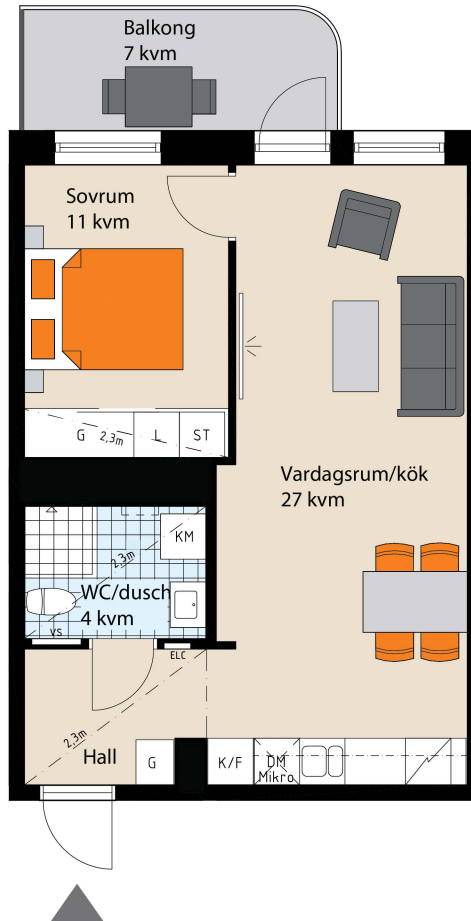

Brf Umgås

Årstahusen Stockholm

Storlek: 2 RoK
Area: 46 kvm
Lägenhet: B1204, B1304, B1404, B1504,
 B1604, B1704, B1804, B1904,
 B2004, B2104, B2204, B2304,
 B2404, B2504, B2604

Förklaring av
 Lägenhetsnr:
 B1201

SKALA 1:100 (A4)

RUMSHÖJD: 2,5m (där inget annat anges)
 BRÖSTNINGSHÖJD FÖNSTER: 0,5m (där inget annat anges)
 Vägg vid TV-symbol är förstärkt, bredd ca 1,8m
 Med reservation för eventuella ändringar och ytavvikelser