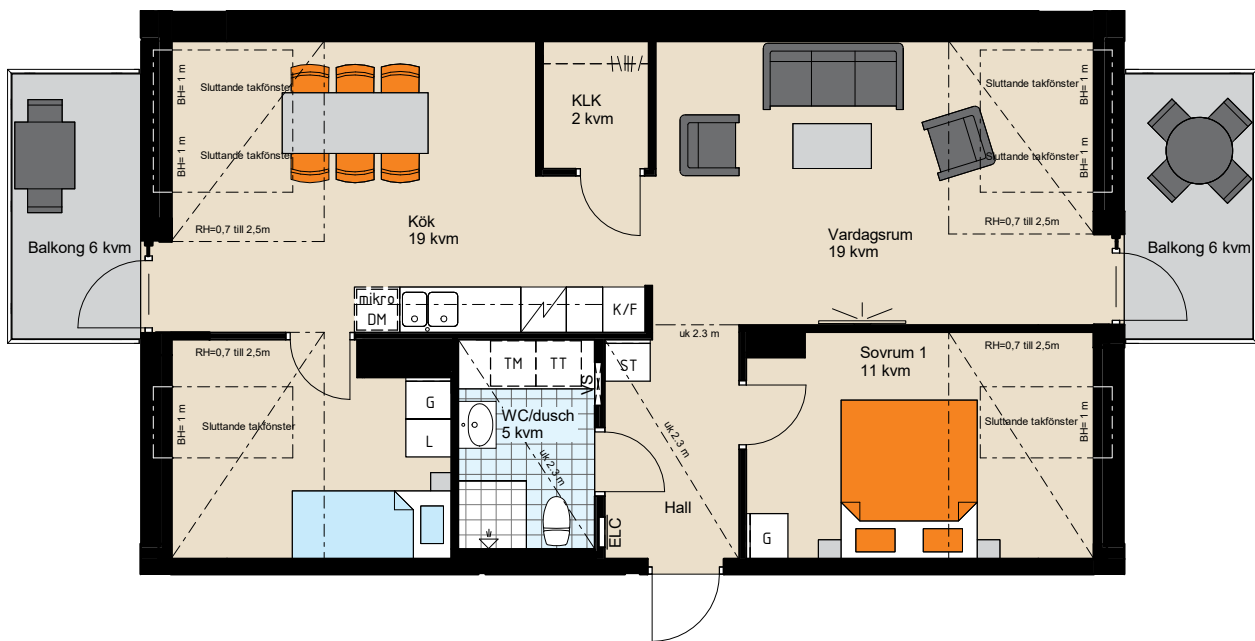

# 3 rok ca 77 kvm

Lgh 5-1303

Nordväst

Sydost

### Teckenförklaring

K/F	Kyl/frys	G	Garderob	TT	Tvättmaskin	KLK	Klädkammare
DM	Diskmaskin	L	Linneskåp	TM	Torktumlare	VS	Skåp för rökkopplingar
Induktion	Induktionshäll m ugn	ST	Städsåp	KM	Kombimaskin	ELC	Elcentral
SG	Skjutdörrsgarderob	Mikro	Mikrovågsugn	Tillvals	Tillvalsvägg		

Takhöjd 2,5 m där ej annat anges. Bröstningshöjd fönster 700 mm där ej annat anges. Vägg vid TV-symbol är förstärkt, bredd ca 1,4 m.