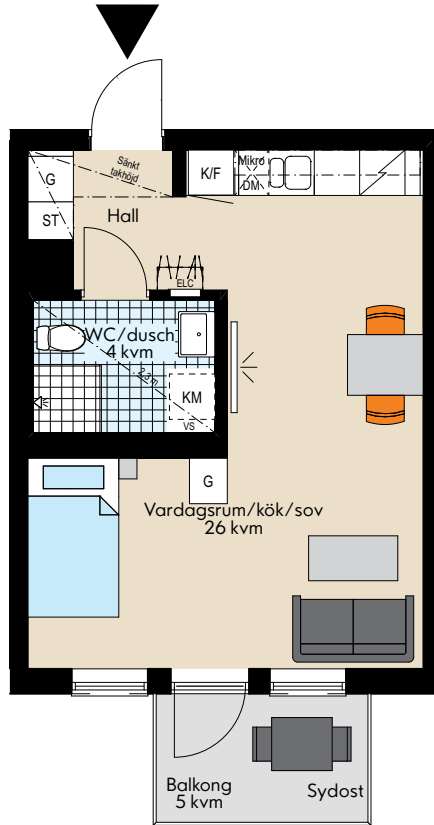

1 rok ca 35 kvm

Lgh 3-1102, 3-1202, 3-1302

Teckenförklaring

K/F	Kyl/frys	ST	Städskåp
DM	Diskmaskin	KM	Kombimaskin
Induktionshäll m ugn		Plats för klädhängare	
G	Garderob	Mikro	Mikrovågsugn
L	Linneskåp	ELC	Elcentral

Hus 1, Fasad mot norr

Hus 1, Fasad mot söder

Rumshöjd 2,5 m där ej annat anges.
 Bröstningshöjd fönster 0,7 m där ej annat anges.
 Vägg vid TV-symbol är förstärkt, bredd ca 1,8 m.
 Placering av elcentral och skåp för rökopplingar är preliminärt.