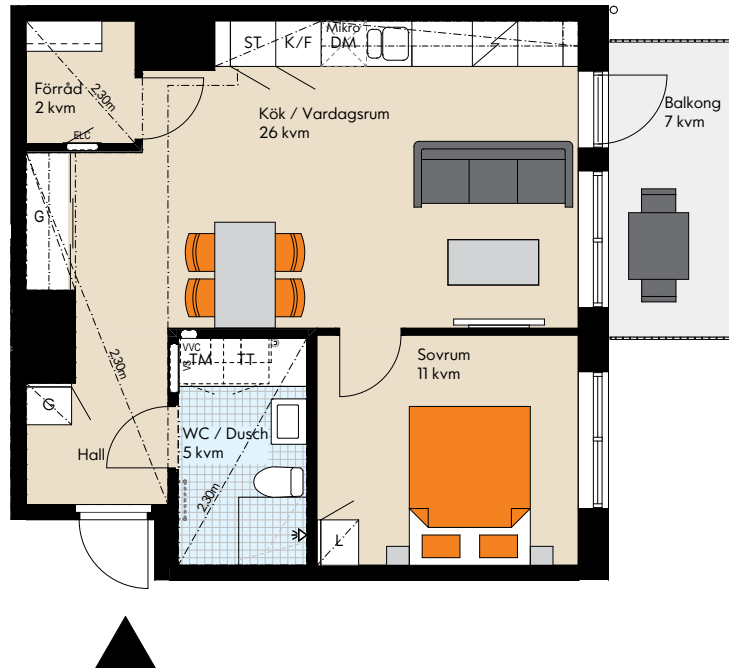

2 rok ca 50 kvm

Lgh 1-1102, 1-1202, 1-1302, 1-1402, 1-1502

Teckenförklaring

K/F	Kyl/frys	TM	Tvättmaskin
DM	Diskmaskin	TT	Torktumlare
Induktionshäll m ugn		KM	Kombimaskin
ST	Städskåp	TP	Tvättpelare
L	Linneskåp	vs	Skåp för rörkopplingar
G	Garderob	ELC	Elcentral
Skjutdörrsgarderob		Handdukstork (tillval)	
Mikro	Mikrovågsugn		

Rumshöjd 2,5 m där ej annat anges.
Bröstningshöjd fönster 600 mm där ej annat anges.
Vägg vid TV-symbol är förstärkt, bredd max ca 1,8 m.