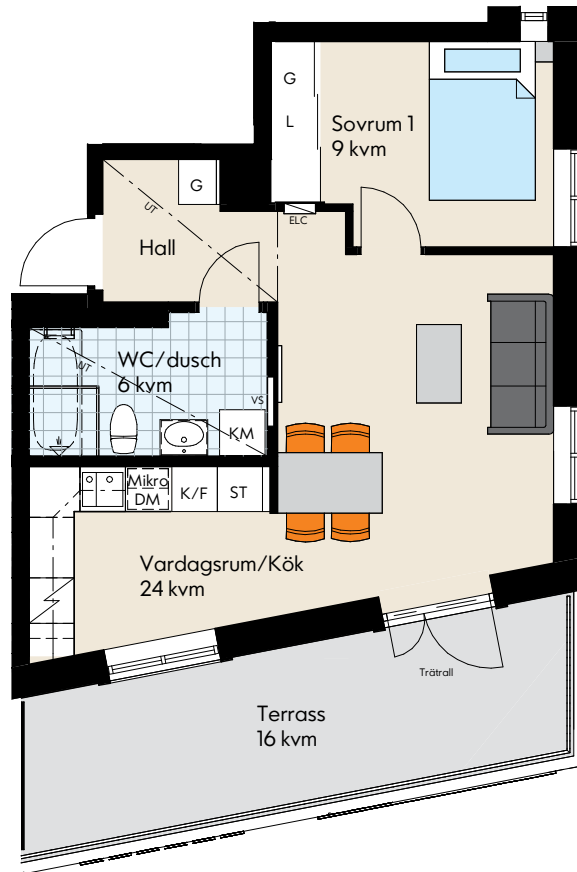

# 2 rok ca 44 kvm

Lgh 230101

### Teckenförklaring

K/F	Kyl/frys	G	Garderob	TM	Tvättmaskin	vs	Skåp för rörkopplingar
DM	Diskmaskin	L	Linneskåp	TT	Torktumlare		Handdukstork (tillval)
	Induktionshäll m ugn	ST	Städskåp	KM	Kombimaskin		Badkar (tillval)
HS	Högsåp	Mikro	Mikrovågsugn	ELC	Elcentral		

Rumshöjd 2,6 m där ej annat anges. UT innebär 2,4 m i takhöjd. Bröstningshöjd fönster 700 mm där ej annat anges. Vägg vid TV-symbol är förstärkt, bredd ca 1,4 m.

2017-04-28