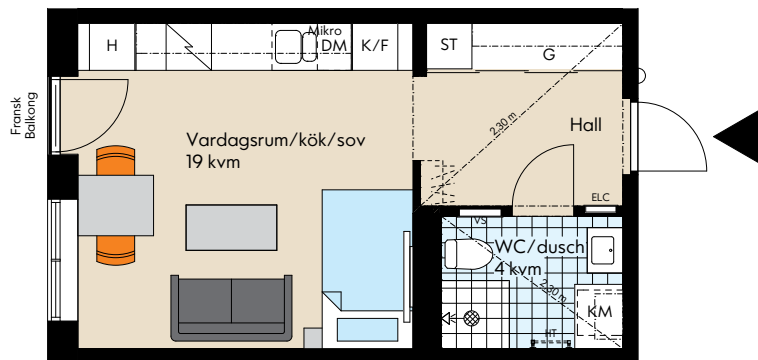

1 rok ca 30 kvm

Lgh 2-1005

Teckenförklaring

K/F	Kyl/frys	TM	Tvättmaskin
DM	Diskmaskin	TT	Torktumlare
Induktionshäll m ugn		KM	Kombimaskin
G	Garderob	TP	Tvättpelare
L	Linneskåp	vs	Skåp för rörkopplingar
ST	Städskåp	ELC	Elcentral
Mikro	Mikrovågsugn	HT	Handdukstork (tillval)

Rumshöjd 2,5 m där ej annat anges.
 Bröstningshöjd fönster 600 mm där ej annat anges.
 Vagg vid TV-symbol är förstärkt, bredd max ca 1,8 m.