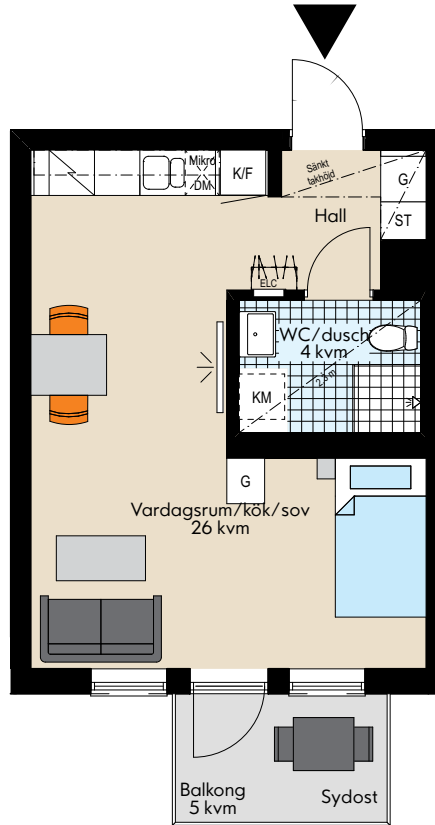

1 rok ca 35 kvm

Lgh 3-1103, 3-1203, 3-1303

Teckenförklaring

K/F	Kyl/frys	ST	Städsåp
DM	Diskmaskin	KM	Kombimaskin
Induktionshäll m ugn		Plats för klädhängare	
G	Garderob	Mikro	Mikrovågsugn
L	Linnesåp	ELC	Elcentral

Hus 1, Fasad mot norr

Hus 1, Fasad mot söder

Rumshöjd 2,5 m där ej annat anges.
 Bröstningshöjd fönster 0,7 m där ej annat anges.
 Vägg vid TV-symbol är förstärkt, bredd ca 1,8 m.
 Placering av elcentral och åp för rökopplingar är preliminärt.