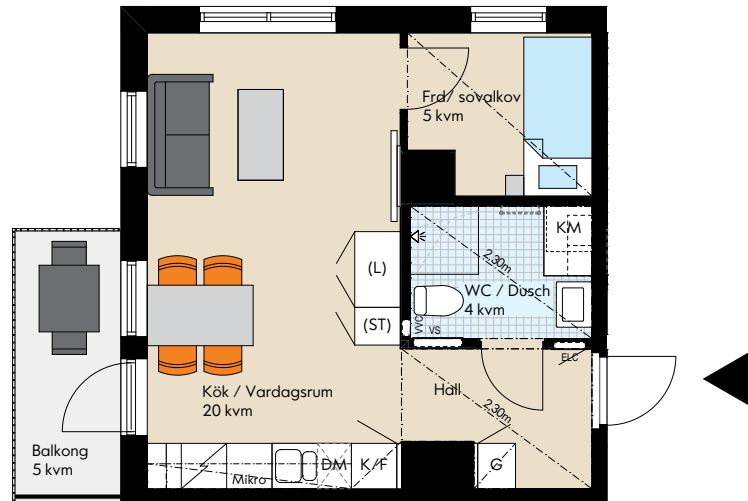

# 1,5 rok ca 35 kvm

Lgh 2-1103

### Teckenförklaring

K/F	Kyl/frys	TM	Tvättmaskin
DM	Diskmaskin	TT	Torktumlare
Induktionshäll m ugn		KM	Kombimaskin
ST	Städskåp	TP	Tvättpelare
L	Linneskåp	vs	Skåp för rörkopplingar
G	Garderob	ELC	Elcentral
Skjutdörrgarderob		Handdukstork (tillval)	
Mikro	Mikrovågsugn		

Rumshöjd 2,5 m där ej annat anges.  
Bröstningshöjd fönster 600 mm där ej annat anges.  
Vägg vid TV-symbol är förstärkt, bredd max ca 1,8 m.