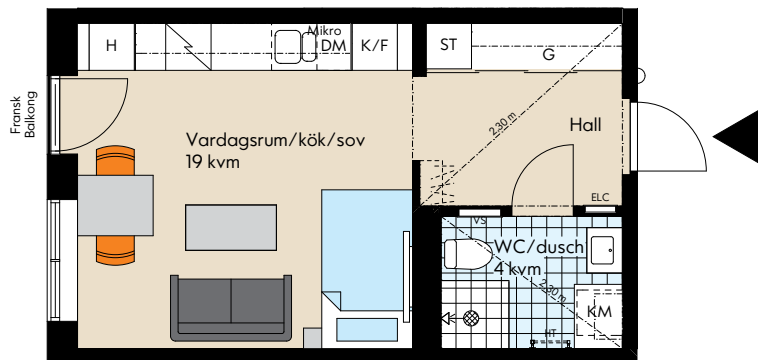

# 1 rok ca 30 kvm

Lgh 2-1004

Fasad mot nordväst

Fasad mot nordöst

Gårdsfasad mot sydöst

Gårdsfasad mot sydväst

Rumshöjd 2,5 m där ej annat anges.  
Bröstningshöjd fönster 600 mm där ej annat anges.  
Vägg vid TV-symbol är förstärkt, bredd max ca 1,8 m.