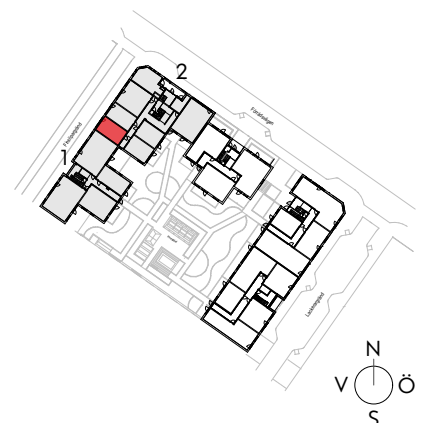

# 1 rok ca 30 kvm

Lgh 2-1004

Fasad mot nordväst

Fasad mot nordöst

Gårdsfasad mot sydöst

Gårdsfasad mot sydväst

Rumshöjd 2,5 m där ej annat anges.  
Bröstningshöjd fönster 600 mm där ej annat anges.  
Vägg vid TV-symbol är förstärkt, bredd max ca 1,8 m.