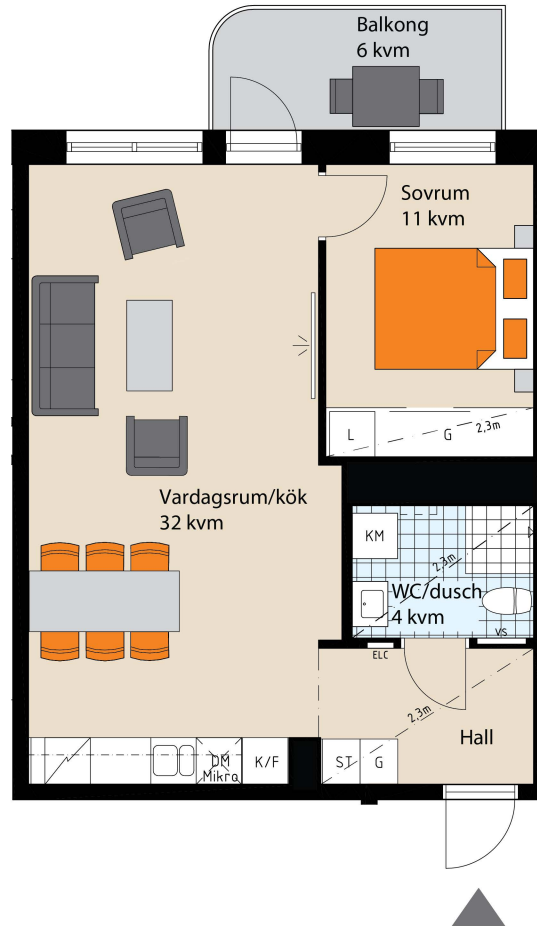

## Årstahusen Stockholm

**Storlek:** 2 RoK  
**Area:** 53 kvm  
**Lägenhet:** C1302, C1402, C1502, C1602,  
 C1702, C1802, C1902, C2002,  
 C2102, C2202, C2302, C2402,  
 C2502, C2602

Förklaring av  
 Lägenhetsnr:  
 C1201

SKALA 1:100 (A4)

RUMSHÖJD: 2,5m (där inget annat anges)  
 BRÖSTNINGSHÖJD FÖNSTER: 0,5m (där inget annat anges)  
 Vägg vid TV-symbol är förstärkt, bredd ca 1,8m  
 Med reservation för eventuella ändringar och ytavvikelser