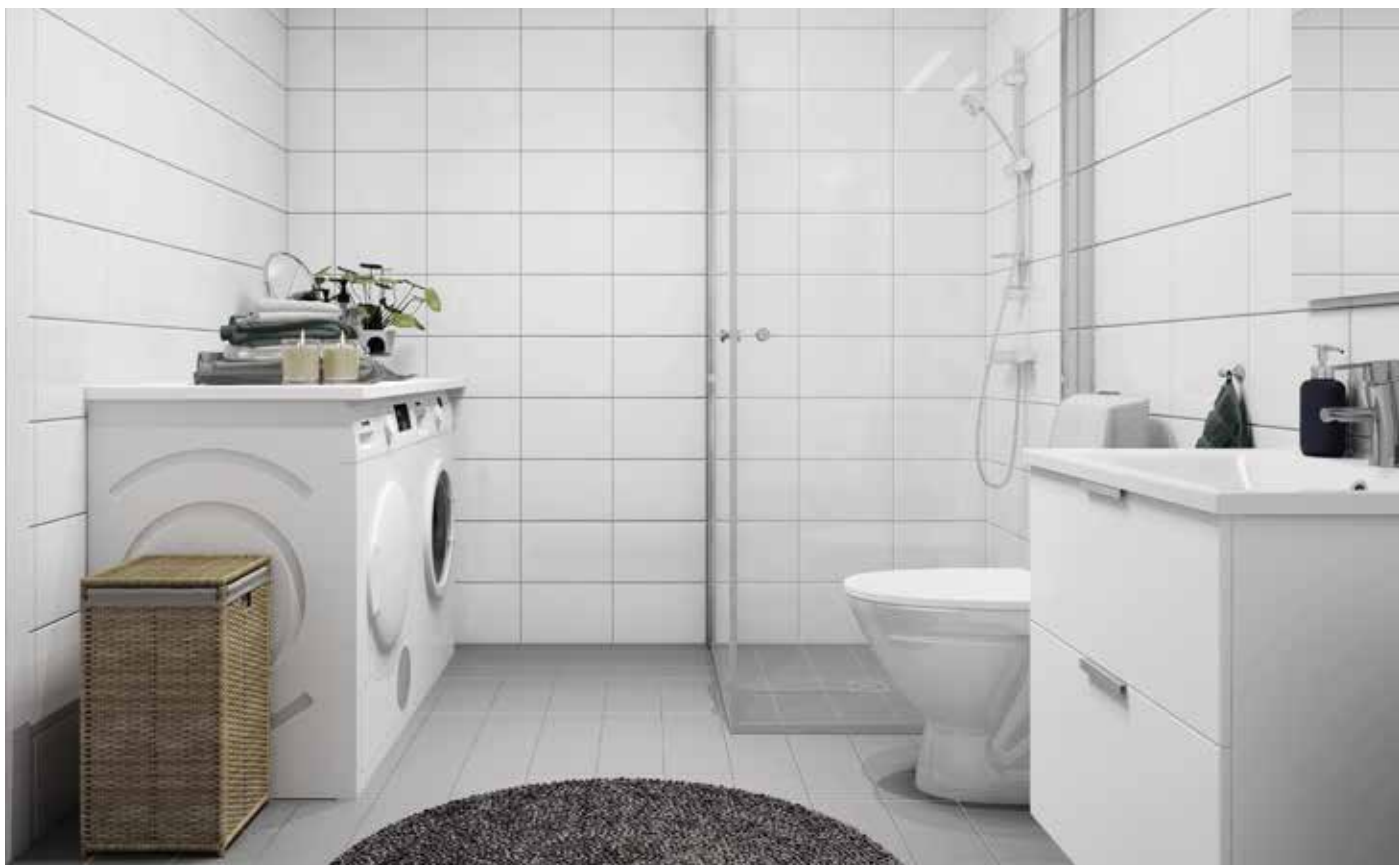

Godmorgon spegel
60x96 cm, IKEA

Godmorgon kommod
vit matt med **Odensvik**
handfat , IKEA

Tvättställsblandare

Godmorgon
Spegelbelysning 60 cm,
IKEA

Klinker golv 15x15 cm, grått

Handdukskrokar & toalettpappershållare
(Självhäftande, egen uppsättning), IKEA