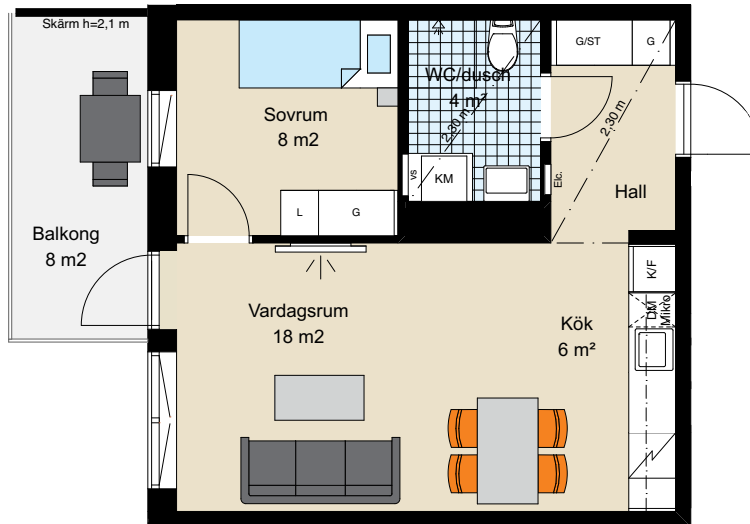

## 2 rok ca 42 kvm

Lgh 31102, 31202, 31302

- Balkong i väster in mot gården
- Förvaring i sovrums och hall
- Vitlaserad ekparkett och vitmålade väggar

### Teckenförklaring

Kyl/frys	Tvättmaskin
Diskmaskin	Torktumlare
Induktionshäll m ugn	Kombimaskin
Garderob	Tvättpelare
Linneskåp	Skåp för rökopplingar
Städskåp	Elcentral
Mikro	Klädkammare
Mikro	Klädkammare

Rumshöjd 2,5 m där ej annat anges.  
Bröstningshöjd fönster 600 mm där ej annat anges.  
Vägg vid TV-symbol är förstärkt, bredd ca 1,4 m.

2018-09-14

Brf Spinna, Hammarby Sjästad – Ikano Bostad oktober 2018.  
Med reservation för eventuella ändringar och tryckfel.