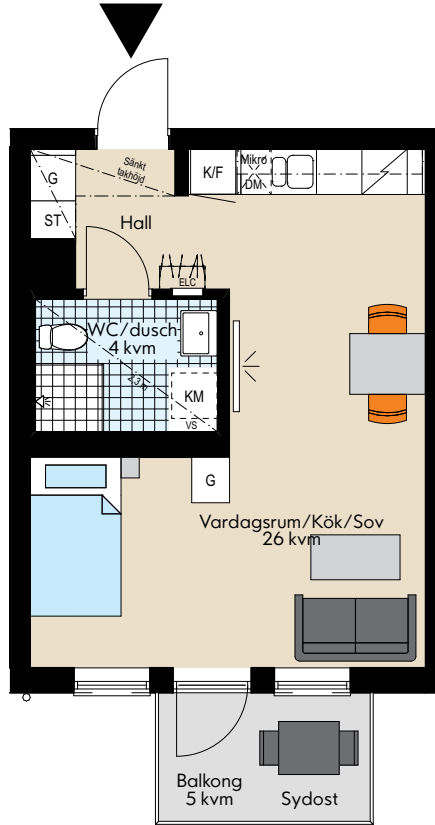

1 rok ca 35 kvm

Lgh 6-1103, 6-1203, 6-1303

Teckenförklaring

| | | | |
|----------------------|------------|-----------------------|--------------|
| K/F | Kyl/frys | ST | Städkåp |
| DM | Diskmaskin | KM | Kombimaskin |
| Induktionshäll m ugn | | Plats för klädhängare | |
| G | Garderob | Mikro | Mikrovågsugn |
| L | Linneskåp | ELC | Elcentral |

Rumshöjd 2,5 m där ej annat anges.
 Bröstningshöjd fönster 0,7 m där ej annat anges.
 Vägg vid TV-symbol är förstärkt, bredd ca 1,8 m.
 Placering av elcentral och skåp för rörkopplingar är preliminärt.

2020-06-05

Brf Forma, Gustavsberg – Ikano Bostad augusti 2020.
 Med reservation för eventuella ändringar och tryckfel.