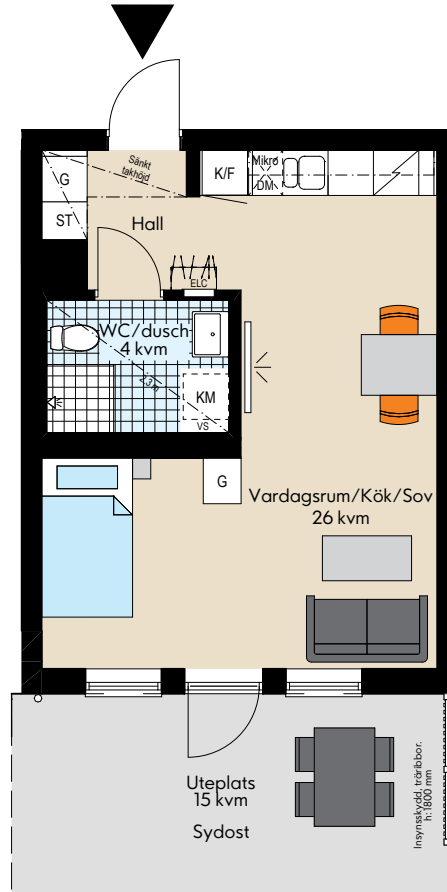

1 rok ca 35 kvm

Lgh 6-1003

Teckenförklaring

K/F	Kyl/frys	ST	Städsåp
DM	Diskmaskin	KM	Kombimaskin
Induktionshäll m ugn		Plats för klädhängare	
G	Garderob	Mikro	Mikrovågsugn
L	Linnesåp	ELC	Elcentral

Rumshöjd 2,5 m där ej annat anges.
 Bröstningshöjd fönster 0,7 m där ej annat anges.
 Väggar vid TV-symbol är förstärkt, bredd ca 1,8 m.
 Placering av elcentral och skåp för rökkopplingar är preliminärt.

2020-06-05

Brf Forma, Gustavsberg – Ikano Bostad augusti 2020.
 Med reservation för eventuella ändringar och tryckfel.