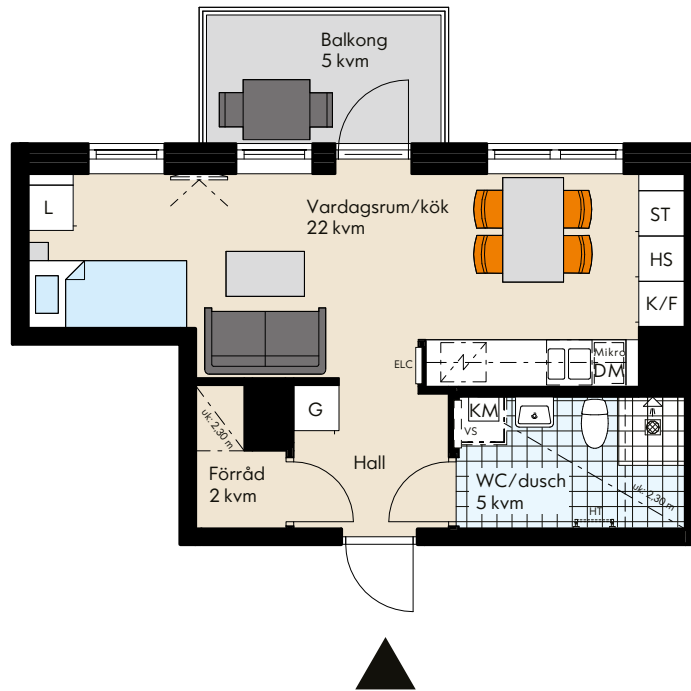

1 rok ca 35 kvm

Lgh 3-1201, 3-1301, 3-1401, 3-1501, 3-1601

Teckenförklaring

Kyl/frys	Tvättmaskin
Diskmaskin	Torktumlare
Induktionshåll m ugn	Kombimaskin
Garderob	Tvättpelare
Linneskåp	vs Skåp för rörkopplingar
Städskåp	ELC Elcentral
Mikro Mikrovågsugn	HT Handduktork (tillval)

Rumshöjd 2,5 m där ej annat anges.
Bröstningshöjd fönster 600 mm där ej annat anges.
Vägg vid TV-symbol är förstärkt, bredd max ca 1,8 m.

Fasad mot Väster

Fasad mot Öster

Fasad mot Söder

Fasad mot Norr