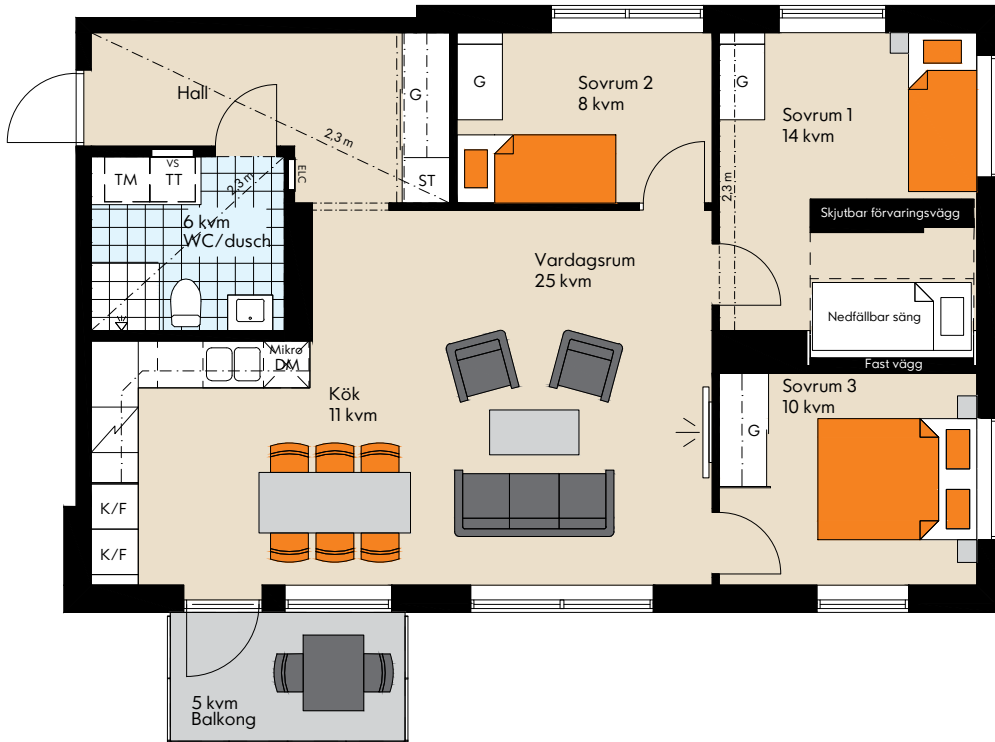

4 rok ca 85 kvm

FlexRum, FlexEI, FlexLjus

Lgh 6-1003, 6-1104, 6-1204, 6-1304, 6-1404, 6-1504

FlexRum i öppet läge

FlexRum i stängt läge

Teckenförklaring

Kyl/frys	Tvättmaskin
Diskmaskin	Torktumlare
Induktionshäll m ugn	Kombimaskin
Garderob	Mikro Mikrovågsugn
Linneskåp	vs Skåp för rörkopplingar
Städsåp	ELC Elcentral

Rumshöjd 2,5 m där ej annat anges.
Bröstningshöjd fönster 600 mm där ej annat anges.
Vägg vid TV-symbol är förstärkt, bredd ca 1,8 m.

Brf Tindra, Vegastaden – Ikano Bostad oktober 2017.
Med reservation för eventuella ändringar och tryckfel.