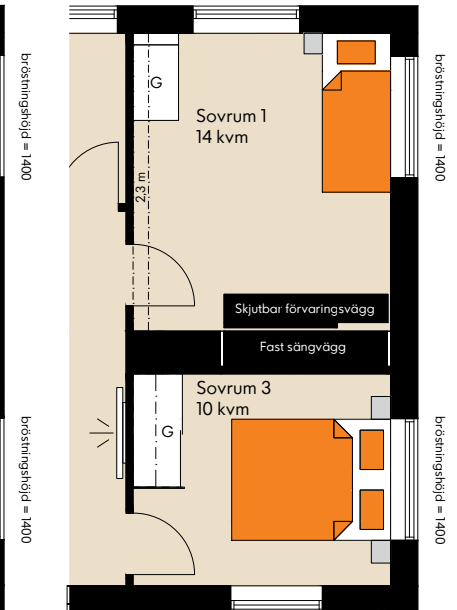

4 rok ca 85 kvm

FlexRum, FlexEI, FlexLjus

Lgh 6-1003, 6-1104, 6-1204, 6-1304, 6-1404, 6-1504

FlexRum i öppet läge

FlexRum i stängt läge

Teckenförklaring

Kyl/frys	Tvättmaskin
Diskmaskin	Torktumlare
Induktionshäll m ugn	Kombimaskin
Garderob	Mikro Mikrovågsugn
Linneskåp	vs Skåp för rörkopplingar
Städsåp	ELC Elcentral

Rumshöjd 2,5 m där ej annat anges.
Bröstningshöjd fönster 600 mm där ej annat anges.
Vägg vid TV-symbol är förstärkt, bredd ca 1,8 m.

Brf Tindra, Vegastaden – Ikano Bostad oktober 2017.
Med reservation för eventuella ändringar och tryckfel.