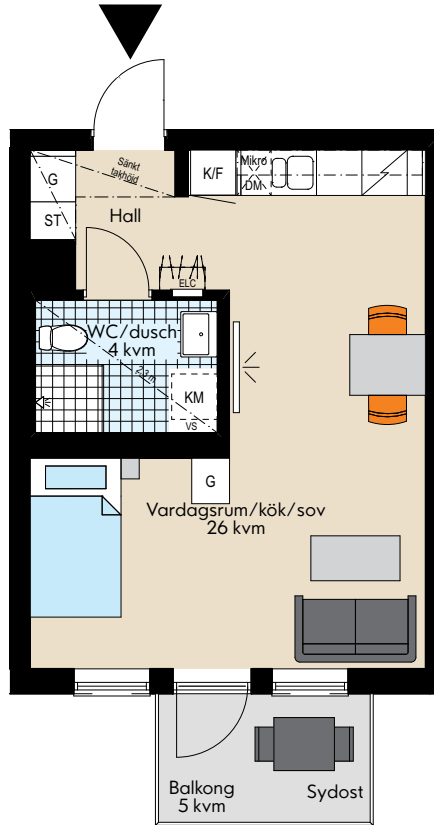

1 rok ca 35 kvm

Lgh 2-1102, 2-1202

Teckenförklaring

| | | | |
|----------------------|------------|-----------------------|--------------|
| K/F | Kyl/frys | ST | Städsåp |
| DM | Diskmaskin | KM | Kombimaskin |
| Induktionshäll m ugn | | Plats för klädhängare | |
| G | Garderob | Mikro | Mikrovågsugn |
| L | Linnesåp | ELC | Elcentral |

Hus 1, Fasad mot norr

Hus 1, Fasad mot söder

Rumshöjd 2,5 m där ej annat anges.
 Bröstningshöjd fönster 0,7 m där ej annat anges.
 Vägg vid TV-symbol är förstärkt, bredd ca 1,8 m.
 Placering av elcentral och skåp för rökopplingar är preliminärt.